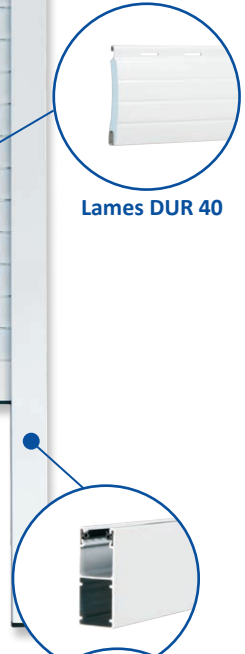

Attaches tablier rigides

Moteur RS100 io

 **LAKAL+ RÉNOVATION**
R, RS, PTR, PTS, VA, RUKA

 **LAKAL+ TRADIFAST**

Caisson Rénovation

Lames DUR 40

Lame finale MHK avec butées d'arrêt escamotables

Coulisses HK 53 M ou HKL 53 M