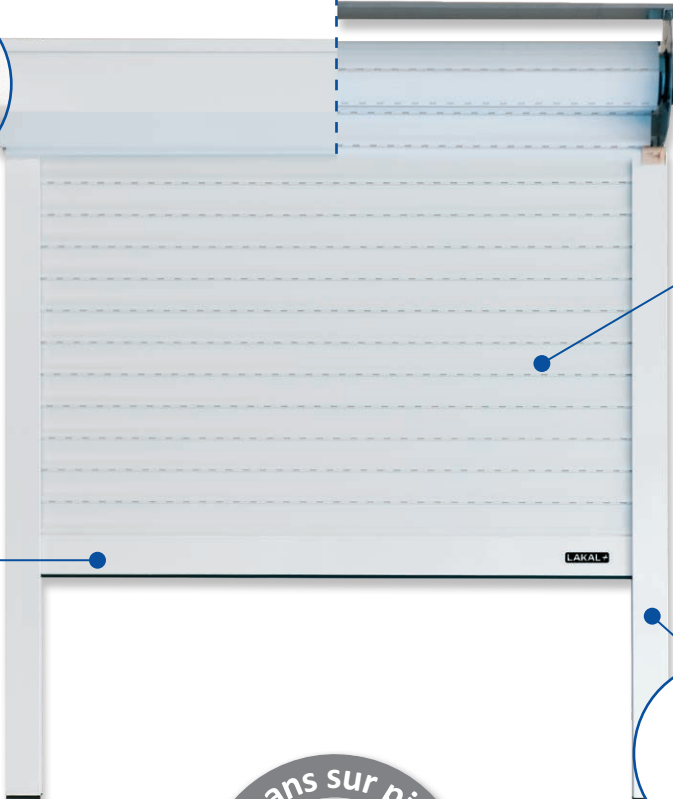

Attaches tablier rigides

Moteur RS100 io

 **LAKAL+ RÉNOVATION**
R, RS, PTR, PTS, VA, RUKA

 **LAKAL+ TRADIFAST**

Caisson Rénovation

Lames DUR 40

Lame finale MHK avec butées d'arrêt escamotables

Coulisses HK 53 M ou HKL 53 M