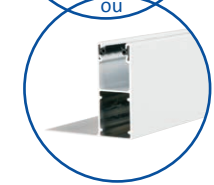

Attaches tablier rigides

Moteur RS100 io

 **LAKAL+ RÉNOVATION**
R, RS, PTR, PTS, VA, RUKA

 **LAKAL+ TRADIFAST**

Caisson Rénovation

Lames DUR 40

Lame finale MHK avec butées d'arrêt escamotables

Coulisses HK 53 M ou HKL 53 M