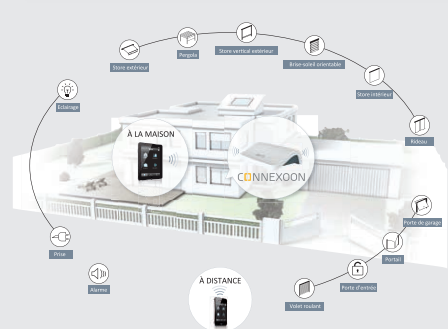

LAKAL+ Lame DUR en standard dans la version LAKAL+

Un large choix de coloris permettant une harmonisation de vos façades.

Nos systèmes traditionnels répondent à tout

La qualité se cache dans les détails

Résistance de la joue en acier + traverse

Moustiquaire intégrée

Possibilité d'intégrer une moustiquaire (manœuvre par cordon)

Maison connectée

Pour plus de confort et de sécurité, demandez une solution connectée

LAKAL[®]
SÉRÉNITÉ & CONFORT OPTIMAL
www.lakal.fr