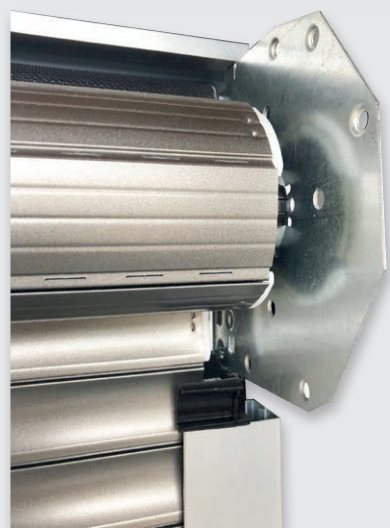

Résistance de la joue en acier + traverse

Moustiquaire intégrée