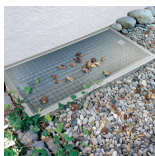

Recouvrement de sauts-de-loup

- Convient à tous les types de puits de lumière : en béton ou en PVC, rectangulaires ou obliques, reliés directement à la façade ou en limite de fenêtre
- Bloque le passage des feuillages et petits animaux (araignées, escargots, souris, etc.)
- Profilés en aluminium anodisé et toile en acier inoxydable renforcée
- Toile carrossable
- Toile disponible : acier inoxydable