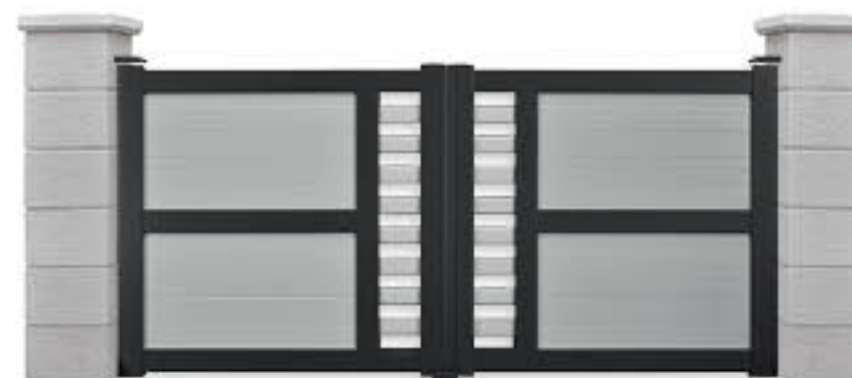

EVORA

COULEURS

- BLANC 9010 ● BEIGE 1015 ● GRIS 7042
- Bi coul. BLANC 9010/GRIS 7042
- Bi coul. GRIS 7016/GRIS 7042
- Placé CHÊNE DORÉ

SENS DU REMPLISSAGE
Vertical, Horizontal, Fougères

PAS DU REMPLISSAGE
60mm, 120mm, 200mm

SECTION DES BARREAUX
80x24

FORMES