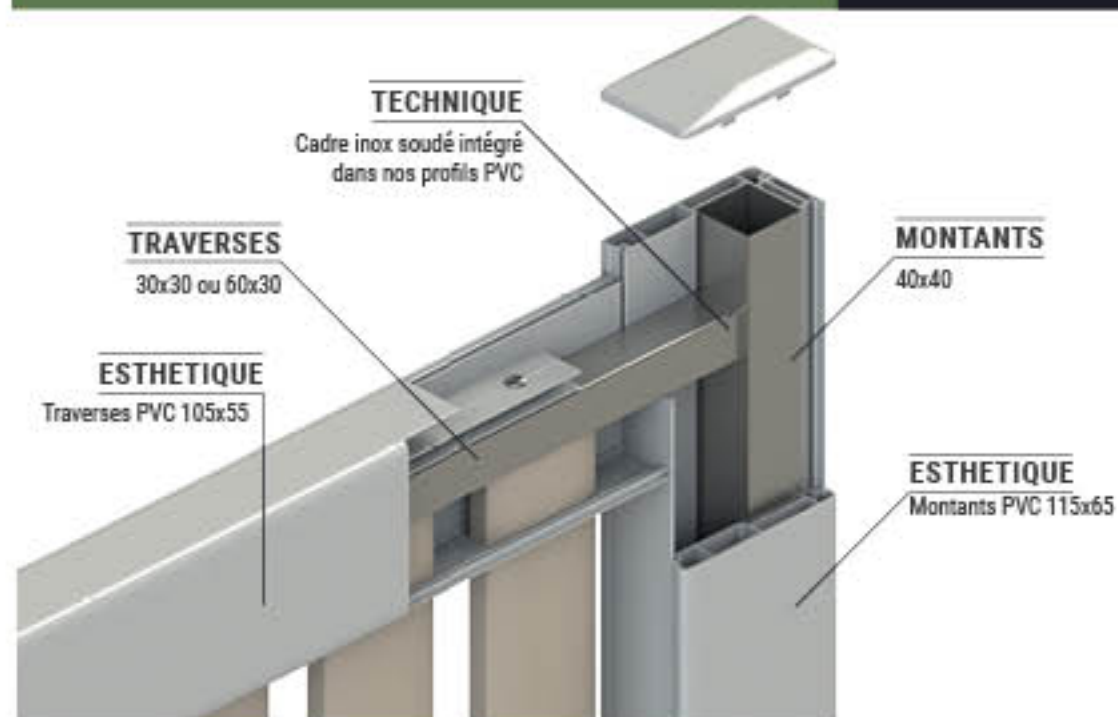

GAMME CONCEPT

CLOHEAC

PORTAILS - CLÔTURES - MOTORISATIONS

8 ans après le lancement de la gamme circuit, Cloheac souhaitait faire évoluer l'esthétique et la robustesse de ses produits en créant une gamme cadre intégré. C'est dans cet esprit novateur que des profils ont été brevetés pour donner naissance à la gamme CONCEPT. Plus moderne avec une apparence intérieure/extérieure homogène, elle est aussi très robuste grâce à son cadre inox soudé, ses accessoires tout inox et résolument différente avec l'apparition de la bi-coloration. Avec Concept haut de gamme rime avec PVC I

GARANTIE
10
ANS

GAMME CONCEPT

CADRE INOX
SOUDÉ

SYSTEME
D'ASSEMBLAGE

C1500 HORIZONTALE PAS DE 110
AVEC DECOR

CALIFORNIA

COULEURS

- BLANC 9010 ● BEIGE 1015 ● GRIS 7042
- Bi.col. BLANC 9010/GRIS 7042
- Bi.col. GRIS 7016/GRIS 7042
- Flare CHÈNE NOIR

SENS DU REMPLISSAGE

Vertical, Horizontal, Fougères

PAS DU REMPLISSAGE

60mm, 120mm, 202mm