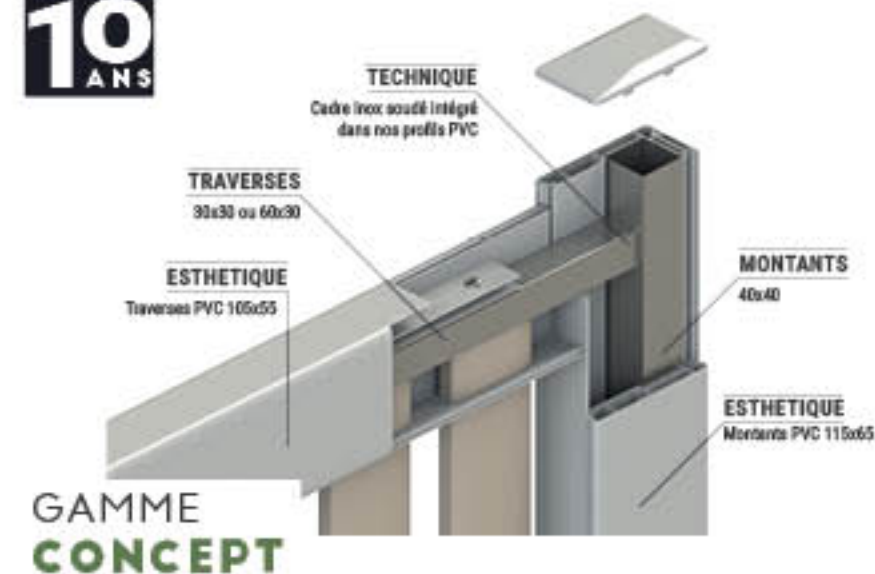

2 GAMMES 2 SYSTÈMES BREVETÉS

GARANTIE
10
ANS