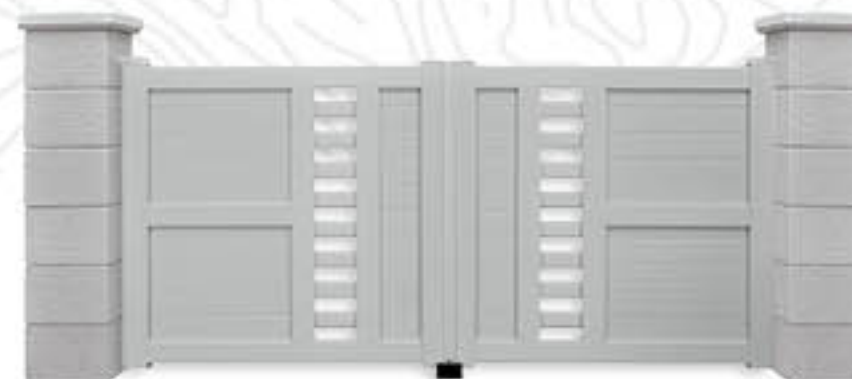

CAMARO

COULEURS

- BLANC 9010 ● BEIGE 1015 ● GRIS 7042
- Bi coul. BLANC 9010/GRIS 7042
- Bi coul. GRIS 7016/GRIS 7042
- Placé CHÊNE DORÉ

SENS DU REMPLISSAGE
Vertical, Horizontal, Fougères

PAS DU REMPLISSAGE
60mm, 120mm, 200mm

SECTION DES BARREAUX
80x24

FORMES