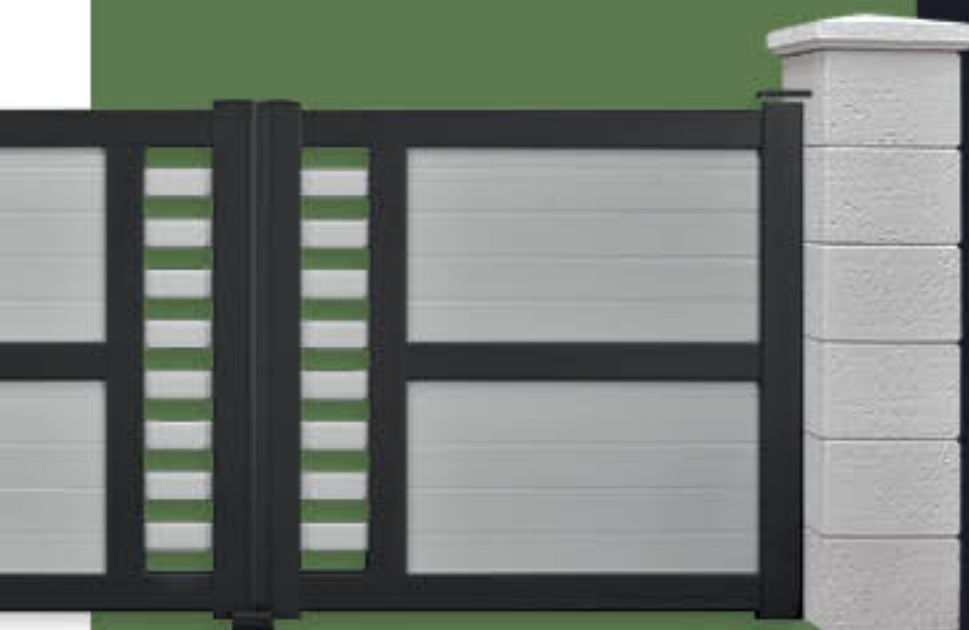

# GAMME CONCEPT

CLOHEAC

PORTAILS - CLÔTURES - MOTORISATIONS

8 ans après le lancement de la gamme circuit, Cloheac souhaitait faire évoluer l'esthétique et la robustesse de ses produits en créant une gamme cadre intégré. C'est dans cet esprit novateur que des profils ont été brevetés pour donner naissance à la gamme CONCEPT. Plus moderne avec une apparence intérieure/extérieure homogène, elle est aussi très robuste grâce à son cadre inox soudé, ses accessoires tout inox et résolument différente avec l'apparition de la bi-coloration. Avec Concept haut de gamme rime avec PVC I