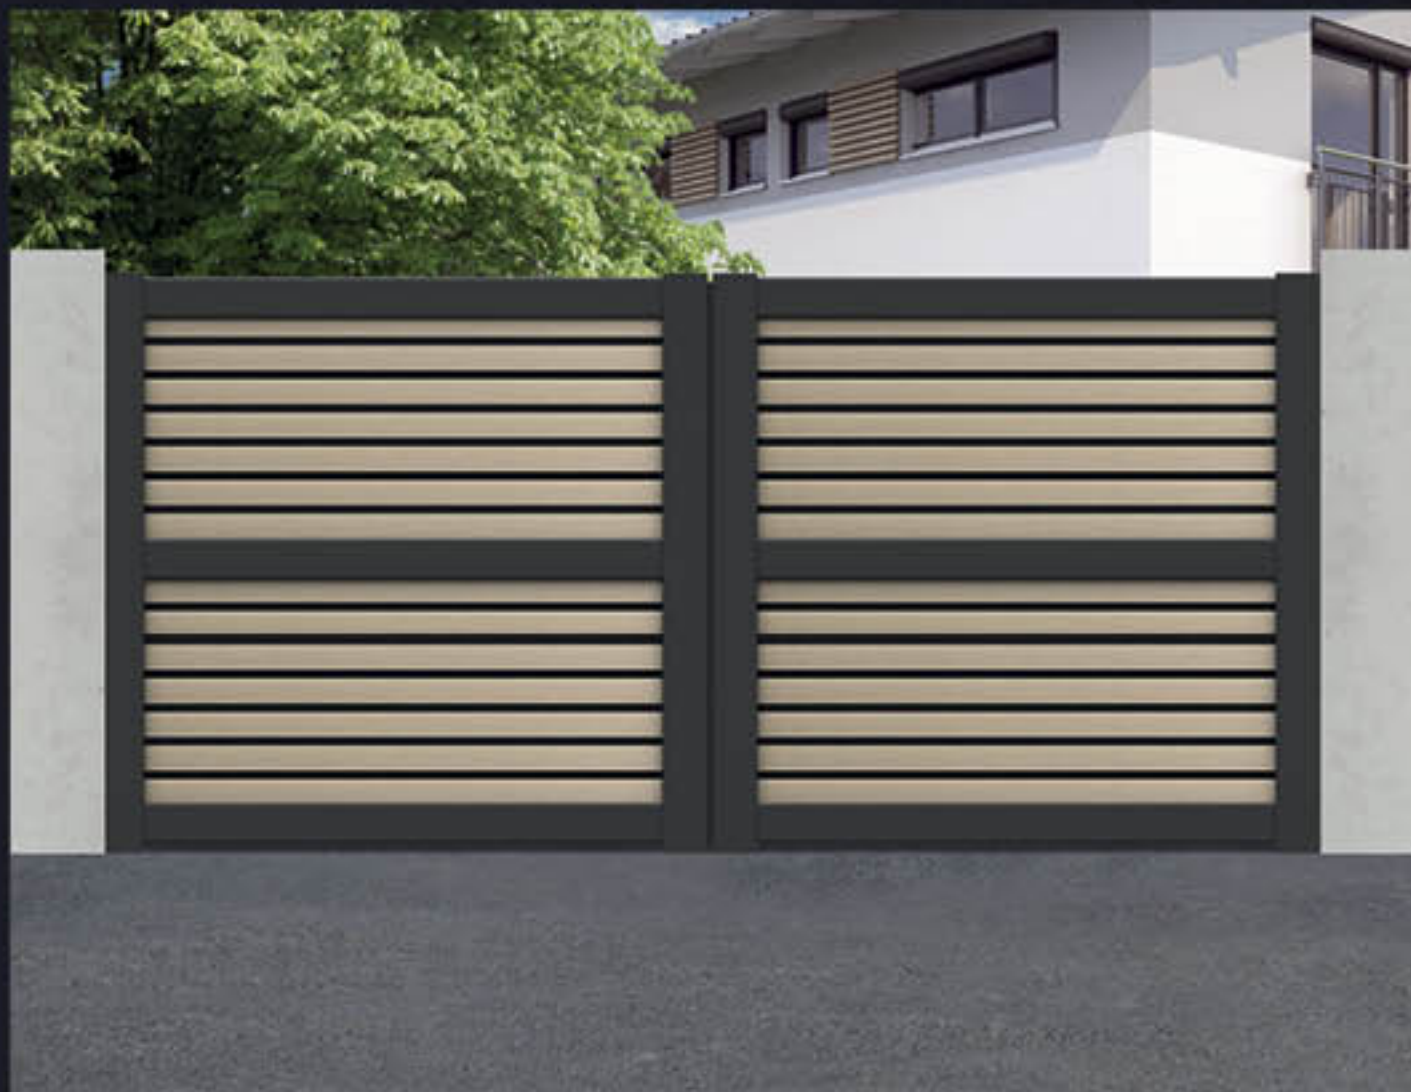

PORTILLON TAIFUN - BV 169
CLORYZA

TAIFUN

COULEUR DE LA STRUCTURE

- BLANC 5010 ◆ BEIGE 1010 ◆ GRIS 7042
- Pivolet GRIS 7016
- Pivolet CHÊNE 0096

SENS DU REMPLISSAGE

Vertical, Horizontal

SECTION DES BARREAUX

80x24 avec inter-barreaux noir

FORMES