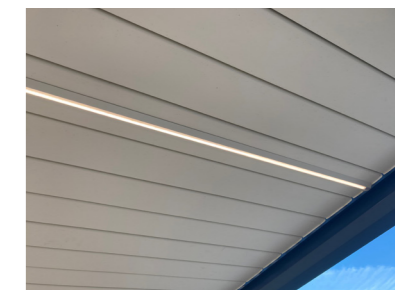

Pergola toile rétractable

Ombre évolutive, suivre la course du soleil

Toile repliée, la pergola offre un clair de vue de 80 % et permet la circulation de l'air.

Pergola toile tendue

Design élégant avec traverses fixes

Toile imperméable, très résistante aux salissures et totalement opaque.

Solution architecturale alliant esthétique et fonctionnalité

La toiture mixte combine protection solaire et modularité avec des zones vides, des panneaux opaques ou des brise-soleil. Elle offre un rendu architectural élégant, favorise l'apport de lumière et permet de créer des zones de protection adaptées à chaque usage.

Eclairage indirect

En périphérie de toiture pour une ambiance feutrée

Eclairage direct

Pour une belle luminosité diffusée sur la terrasse

Eclairage sur lames

Pour une touche d'originalité

Autonomie solaire SPS : Pilotage des lames, des stores verticaux et de l'éclairage grâce à l'énergie solaire.