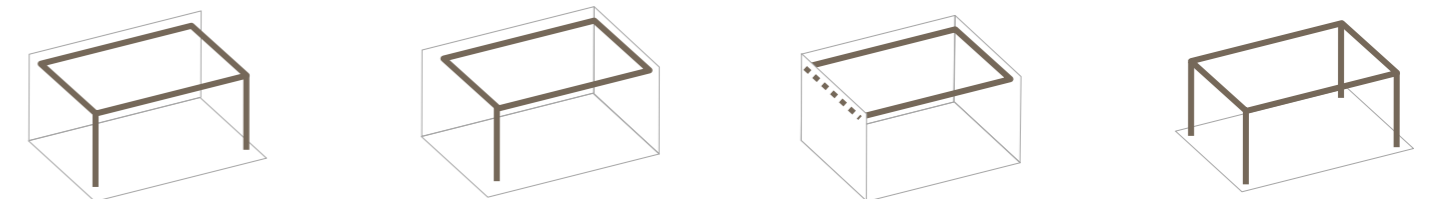

Partenaire de vos protections solaires

Lames orientables

Toile rétractable

Panneaux fixes

Toile fixe

PERGOLAS

M165 - M130 - M110

Conception et fabrication françaises sur-mesure

Solutions d'ombrage sur-mesure

La pergola MSB : l'art de sublimer vos espaces extérieurs

Pensée pour apporter un confort incomparable, la pergola transforme chaque terrasse ou jardin en un véritable lieu de détente, élégant et fonctionnel.

Nos pergolas M165, M130 et M110 se distinguent par leurs lignes épurées, leur finition haut de gamme, sans vis apparente.

Elle offrent une grande capacité d'ombrage : nos différents modèles permettent de couvrir des terrasses de grandes dimensions : jusqu'à 7.17 m de largeur, 5.01 m d'avancée et jusqu'à 3 m de hauteur.

Toile imperméable, très résistante aux salissures et totalement opaque.

Solution architecturale alliant esthétique et fonctionnalité

La toiture mixte combine protection solaire et modularité avec des zones vides, des panneaux opaques ou des brise-soleil. Elle offre un rendu architectural élégant, favorise l'apport de lumière et permet de créer des zones de protection adaptées à chaque usage.