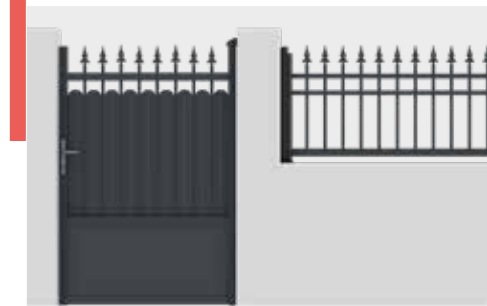

LA FORME

Le portail est un élément-clé de valorisation de l'espace extérieur d'un habitat. Au-delà de son aspect purement fonctionnel, il contribue à donner style et caractère à une habitation. C'est la raison pour laquelle GYPASS propose de multiples formes pour personnaliser votre portail.

Droit.

Cintré.

Cintré inversé.

Chapeau de gendarme.

Chapeau de gendarme inversé.

LES CARACTÉRISTIQUES TECHNIQUES

CARACTÉRISTIQUES (EN MM)	TRADITIONNEL	
	PORTAILS	CLÔTURES
MONTANTS	50 x 50	-
TRAVERSES BASSES	50 x 50	50 x 50
TRAVERSES HAUTES	40 x 30	40 x 30
BARREAUX	Ø 20	Ø 20

TOUS NOS PORTAILS SONT DISPONIBLES EN MANUEL OU MOTORISÉ

L'IDÉE

Grâce à notre collection coordonnée, vous pouvez harmoniser l'esthétique de vos extérieurs avec un portillon et une clôture !

GUIDE TECHNIQUE