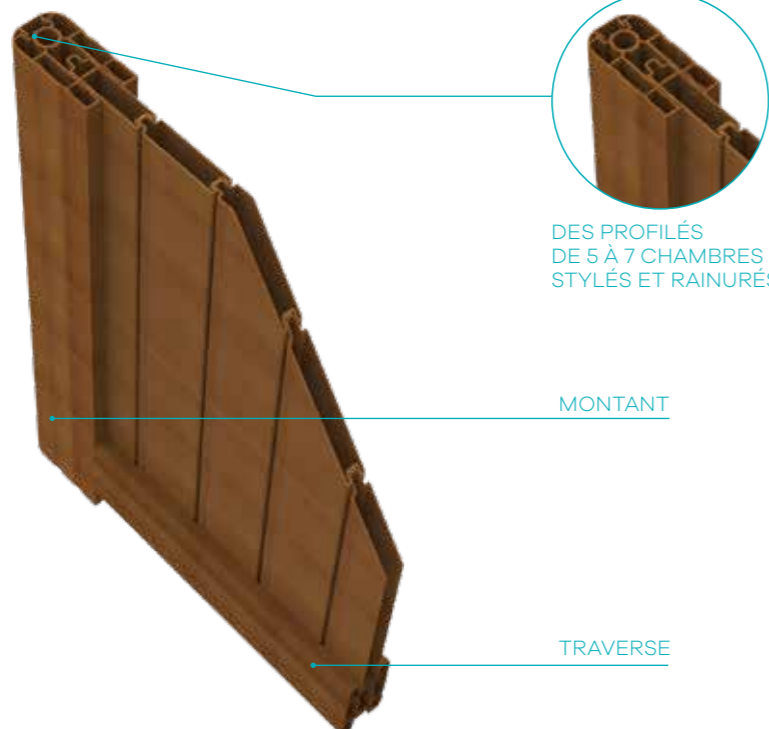

FLASHEZ MOI !
DÉCOUVREZ LA GAMME EVOLYS TON BOIS

LES +

QUALITÉ LONGUE DURÉE

- Portails sur-mesure en aluminium, un matériau léger et robuste.
- Montants et traverses de 5 à 7 chambres.
- Assemblage par tenons et mortaises et visserie inox.
- Jusqu'à 5 m entre piliers et 2,5 m en hauteur.
- Renforts dans les traverses pour la motorisation (portails battants).

ADAPTÉ AU TERRAIN EN PENTE

- Portails trapèzes pour le suivi des rues en pente.
- Relevage de pente pour les accès de la propriété en montée.
- Ouverture jusqu'à 180°.
- Notre bureau d'études intégré vous apporte la solution technique parfaitement adaptée à votre pente, en neuf ou en rénovation dans 99,99% des cas !

SÉCURITÉ ET CONFORT

- Ouverture et fermeture du portail sans descendre de la voiture. Un confort d'utilisation et une sécurité supplémentaire pour les entrées en bordure de route.
- Verrouillage du portail dès la fermeture totale (portails motorisés).
- Cellule de détection d'obstacles (portails motorisés).
- Le duo portail et clôture sécurise la propriété et préserve l'intimité.
- Le portillon facilite les utilisations piétonnières.
- Conforme à la norme CE : EN-13241-1.

ESTHÉTISME

- Sublimation ton bois aspect chêne doré. Finition lisse au toucher. Très haute résistance dans le temps (UV, eau, gel). Entretien simple et facile. Garantie 10 ans.
- Portillons et clôtures coordonnés.

L'OSSATURE

MONTANT

TRAVERSE

PORTAILS DROITS ET FORME V :

Double battée et bouchon de finition plat.

PORTAILS CINTRÉS :

Double battée et bouchon de finition chapeau de gendarme.

Selon la configuration de votre entrée extérieure et vos souhaits, GYPASS propose de nombreuses options de personnalisation de votre portail. Vous avez également la possibilité de choisir la taille des vantaux (égaux ou non), et définir si le vantail de service le plus approprié pour votre projet sera celui de droite ou de gauche.

LE TYPE D'OUVERTURE

Chaque portail s'adapte en version battant, coulissant et double coulissant en manuel ou motorisé. Les portails pleins et droits s'adaptent en version coulissant télescopique.

Portail battant : Motorisation à bras ou invisible dans les montants.

Portail coulissant : Rail de guidage inox pour les 3 types d'ouverture coulissante.

Portail battant repliable : Portail pliant à 1 ou 2 vantaux.