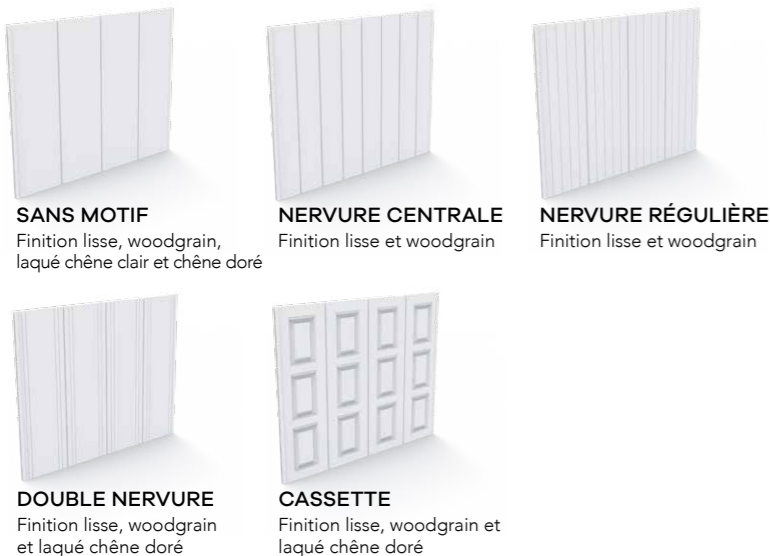

LES PANNEAUX ACIER

LA FINITION

PORTES À DÉPLACEMENT LATÉRAL LES PANNEAUX / GAMMES SPOSA ET SPOSA A2P SECURIT :

Panneaux de 40 mm double paroi acier galvanisé avec mousse isolante sans CFC.
Face intérieure lignée embossée stucco blanc RAL 9010.
Une palette de 59 couleurs s'applique sur la face extérieure (Voir l'étape 4).