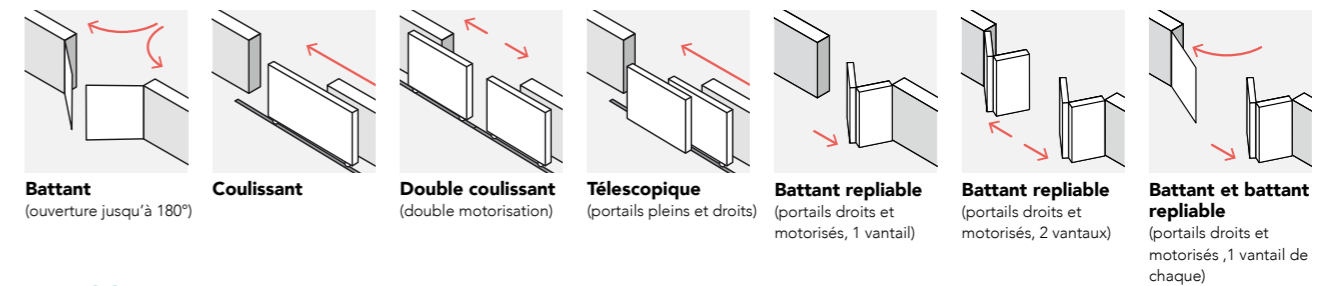

L'OSSATURE

DES PROFILÉS DE 4 À 7 CHAMBRES
MONTANT

TRAVERSE

Double battée et bouchon de finition plat.

L'IDÉE

Grâce à notre collection coordonnée, vous pouvez harmoniser l'esthétique de vos extérieurs avec un portillon et une clôture! La clôture et sa couvertine vous permettent de réhausser vos murets pour une sécurité optimale.

11 COULEURS PRÉFÉRENTIELLES

LE TYPE D'OUVERTURE

Chaque portail s'adapte en version battant, coulissant et double coulissant en manuel ou motorisé. Les portails pleins et droits s'adaptent en version coulissant télescopique. Les portails droits et motorisés s'adaptent en version battant repliable.

Portail battant : Motorisation à bras ou invisible dans les montants.

Portail coulissant : Rail de guidage inox ou galvanisé pour les 3 types d'ouverture coulissante.

Portail battant repliable : Portail pliant à 1 ou 2 vantaux.

LA POSE

Si vous choisissez un portail battant, 4 styles de pose sont disponibles. Au-delà de l'esthétisme, vous pourrez donc choisir la pose qui conviendra le mieux à votre espace et à votre largeur d'ouverture.