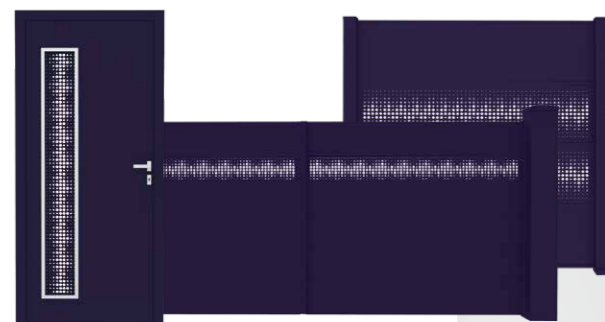

Valérie, Responsable Marketing GYPASS

Coordonner et harmoniser vos espaces extérieurs, pour un projet de porte de garage, porte d'entrée portail, ou claustras ?

GYPASS s'adapte à toutes vos demandes.

Parce que chaque espace extérieur est unique, reflète sa personnalité et ses inspirations, GYPASS a créé et développé de larges gammes de produits réalisées sur-mesure et hautement personnalisables. Vous apporter les solutions efficaces et fonctionnelles d'une grande adaptabilité pour embellir et harmoniser tous vos extérieurs, tel est notre quotidien.