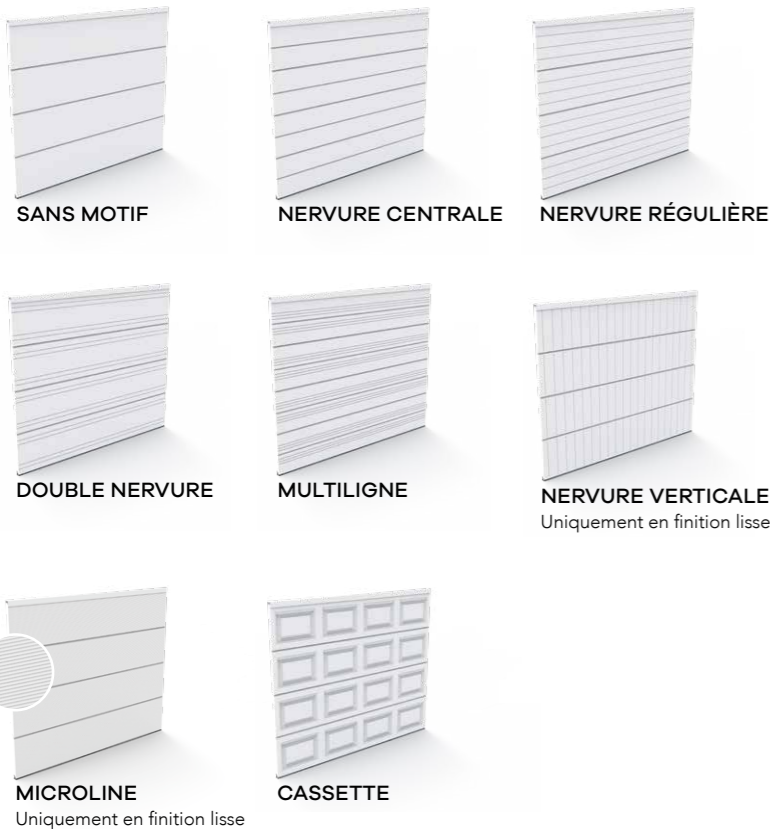

Étape 3 STYLES DE PANNEAUX & FINITIONS

PORTES SECTIONNELLES PLAFOND LES PANNEAUX

Panneaux de 42 mm double paroi acier galvanisé avec mousse isolante sans CFC.
Face intérieure microline stucco blanc RAL 9016.
Une palette de 59 couleurs s'applique sur la face extérieure (Voir l'étape 4).