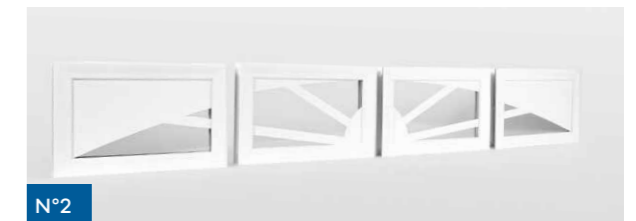

Étape 5 DÉCORS : HUBLOTS & VITRAGES

LES RECTANGULAIRES

Dimension entourage hors tout : 508 x 328 mm.
Clair de vitrage (sans décor) 406 x 228 mm.

N°1

N°3

Croisillon plomb intégré dans le vitrage

N°4

Décor alu en applique, thermolaqué

N°5

Croisillon alu en applique, thermolaqué
Croisillon : largeur 10 mm - épaisseur 1.5 mm

N°6

Croisillon blanc intégré dans le vitrage
Croisillon : largeur 18 mm - épaisseur 8 mm

N°7

Croisillon laiton intégré dans le vitrage
Croisillon : largeur 10 mm - épaisseur 8 mm

N°8

Décor alu en applique, thermolaqué

N°9

Décor alu en applique, thermolaqué

N°11

Décor alu en applique, thermolaqué

N°12

Décor alu en applique, thermolaqué

N°13

Décor alu en applique, thermolaqué

N°14

Décor alu en applique, thermolaqué

N°16

Ton bois, croisillon intégré dans le vitrage

LES SOLEILS

Portes latérales selon contraintes techniques.

N°10

N°2

AUTRES POSSIBILITÉS :

N°25

N°26

VITRAGES

POUR HUBLOTS ALUNOX® ET ALUMINIUM

Double vitrage feuilleté.

IMPRIMÉ 200

DÉPOLI ACIDE CLAIR

MASTER CARRÉ

POUR HUBLOTS ALUMINIUM

Double vitrage feuilleté.

CATHÉDRALE

CHINCHILLA CLAIR

DELTA CLAIR

DELTA CLAIR MAT