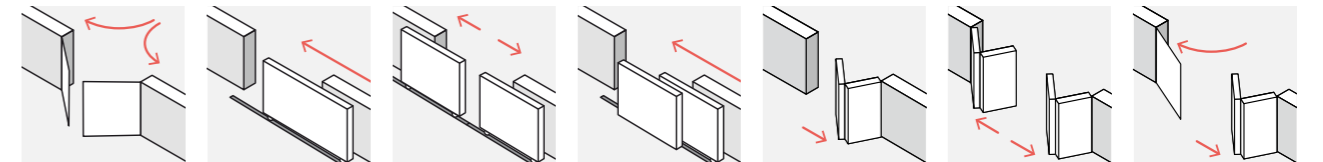

Battant

(ouverture jusqu'à 180°)

Coulissant

Double coulissant

(double motorisation)

Télescopique

(portails pleins et droits)

Battant repliable

(1 vantail)

Battant repliable

(2 vantaux)

Battant et battant repliable

(1 vantail de chaque)

LA POSE

Si vous choisissez un portail battant, 4 styles de pose sont disponibles.

Au-delà de l'esthétisme, vous pourrez donc choisir la pose qui conviendra le mieux à votre espace et à votre largeur d'ouverture.

LA FORME

Le portail est un élément-clé de valorisation de l'espace extérieur d'un habitat.

Au-delà de son aspect purement fonctionnel, il contribue à donner style et caractère à une habitation. C'est la raison pour laquelle GYPASS propose de multiples formes pour personnaliser votre portail.