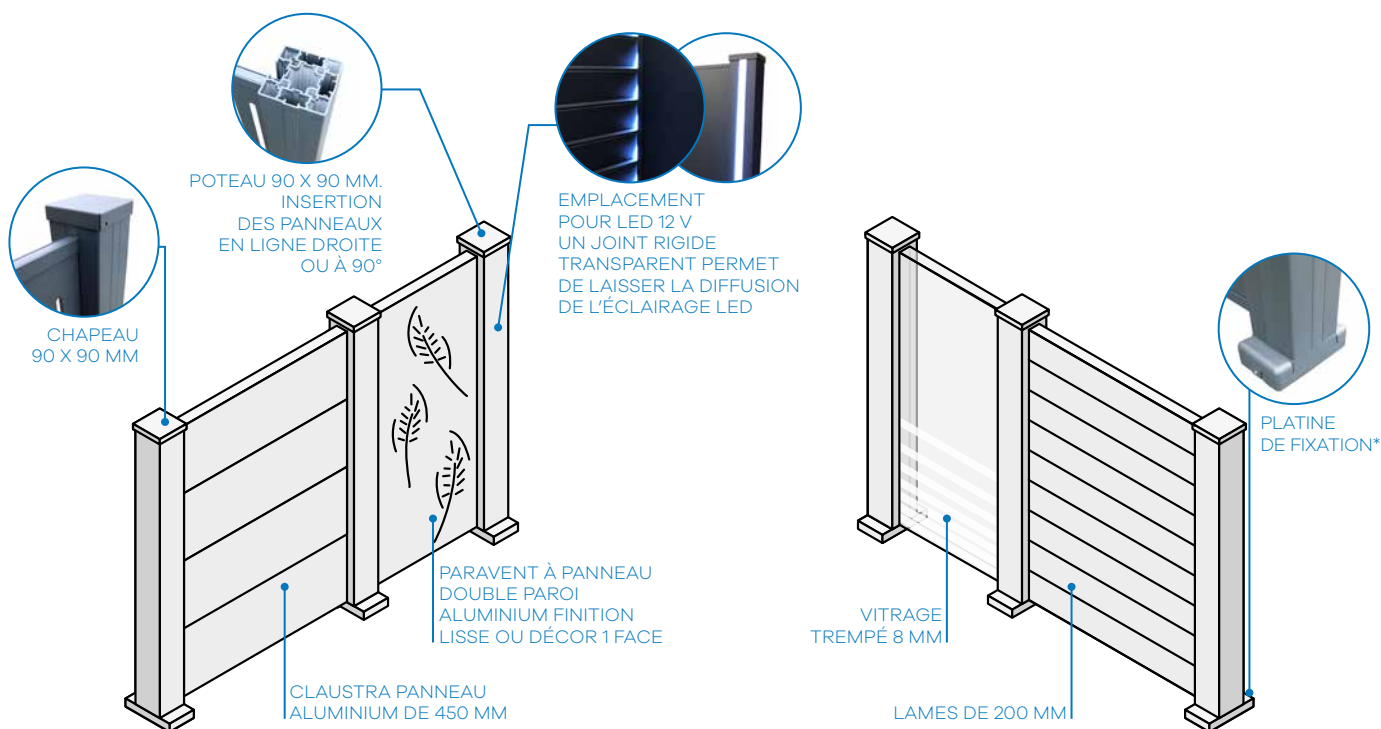

GUIDE TECHNIQUE CLAUSTRAS

LES +

UNE CONCEPTION ASTUCIEUSE

Chaque poteau dispose d'emplacements répartis sur chacun des côtés afin de recevoir les différents panneaux qui composent le claustra.
Une conception astucieuse qui permet de construire facilement des lignes droites ou des angles à 90 degrés. La largeur des claustras s'ajuste à vos mesures lors de la pose.

UNE PERSONNALISATION SANS LIMITE

Pour une plus grande intimité, la gamme de claustras se complète de paravents 100 % occultant, proposés avec ou sans motif.

UN ÉCLAIRAGE INTÉGRÉ

Éclairage LED en option pour créer des ambiances et profiter de son espace extérieur jusqu'au bout de la nuit.

UNE RÉSISTANCE À TOUTE ÉPREUVE

Un système de fixation au sol, à sceller et sur platine.

CARACTÉRISTIQUES (EN MM)	CLAUSTRA			PARAVENT	CLAUSTRA VITRÉ		PARAVENT VITRÉ		
	2 PANNEAUX	3 PANNEAUX	4 PANNEAUX	100% OCCULTANT	2/3 VITRÉS ET 1/3 PLEIN	1/2 VITRÉ ET 1/2 PLEIN	ENTIÈREMENT VITRÉ		
HAUTEUR	900	1350	1800	1800	1350	1800	1800		
LARGEUR	900 ou 1800	900 ou 1800	900 ou 1800	900	900 ou 1800	900 ou 1800	900		
	CLÔTURE-CLAUSTRA MAESTRIA PLEINE								
	2 LAMES	3 LAMES	4 LAMES	5 LAMES	6 LAMES	7 LAMES	8 LAMES	9 LAMES	
HAUTEUR	455	655	855	1055	1255	1455	1655	1855	
LARGEUR MAX. (ENTRAXE POTEAU)	2500	2500	2500	2500	2500	2500	1800	1800	
	CLÔTURE-CLAUSTRA MAESTRIA AJOURÉE								
	2 LAMES	3 LAMES	4 LAMES	5 LAMES	6 LAMES	7 LAMES			
HAUTEUR	505	755	1005	1255	1505	1755			
LARGEUR MAX. (ENTRAXE POTEAU)	2500	2500	2500	2500	2500	2500			

* Selon l'environnement la fixation peut être par scellement.

GUIDE DE CHOIX NOS MODÈLES

CLAUSTRAS PLEINS, AJOURÉS OU À CLAIRES-VOIE

PARAVENTS OCCULTANTS RAINURÉS

NOUVEAU CLAUSTRAS ET PARAVENTS VITRÉS

NOUVEAU CLÔTURES-CLAUSTRAS MAESTRIA AJOURÉES