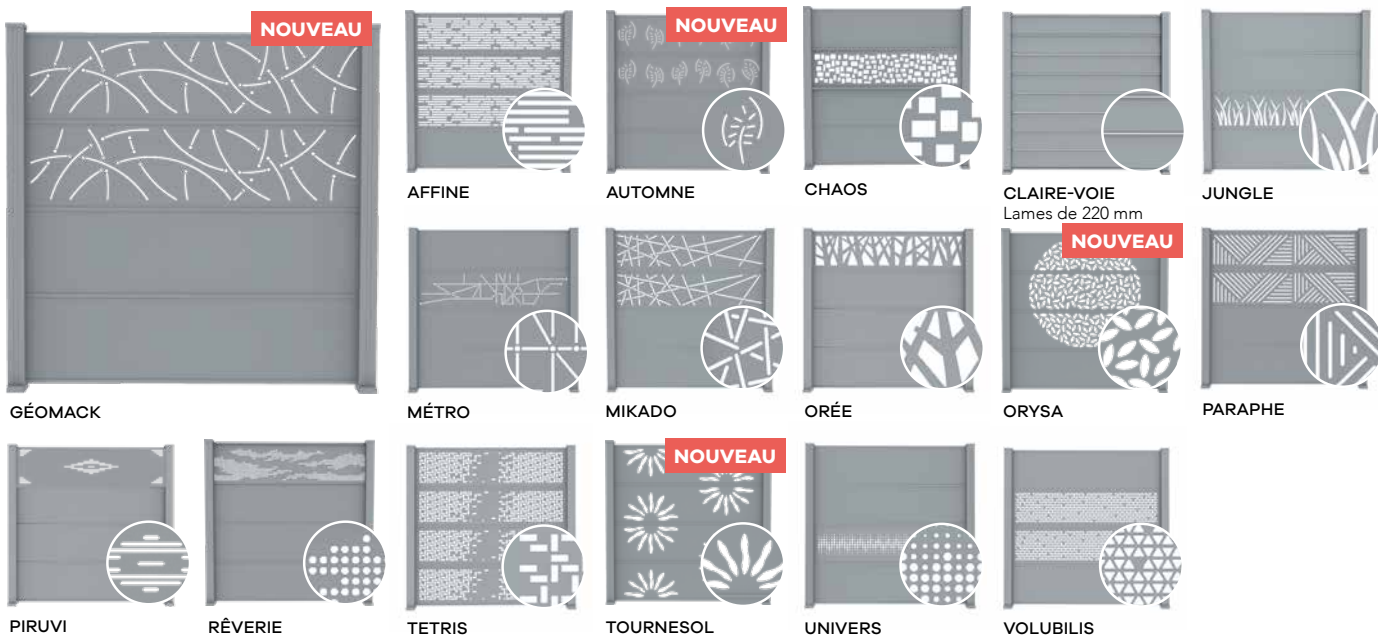

UNE PERSONNALISATION SANS LIMITE

Pour une plus grande intimité, la gamme de claustras se complète de paravents 100 % occultant, proposés avec ou sans motif.

UN ÉCLAIRAGE INTÉGRÉ

Éclairage LED en option pour créer des ambiances et profiter de son espace extérieur jusqu'au bout de la nuit.

UNE RÉSISTANCE À TOUTE ÉPREUVE

Un système de fixation au sol, à sceller et sur platine.

CARACTÉRISTIQUES (EN MM)	CLAUSTRA			PARAVENT	CLAUSTRA VITRÉ		PARAVENT VITRÉ		
	2 PANNEAUX	3 PANNEAUX	4 PANNEAUX	100% OCCULTANT	2/3 VITRÉS ET 1/3 PLEIN	1/2 VITRÉ ET 1/2 PLEIN	ENTIÈREMENT VITRÉ		
HAUTEUR	900	1350	1800	1800	1350	1800	1800		
LARGEUR	900 ou 1800	900 ou 1800	900 ou 1800	900	900 ou 1800	900 ou 1800	900		
	CLÔTURE-CLAUSTRA MAESTRIA PLEINE								
	2 LAMES	3 LAMES	4 LAMES	5 LAMES	6 LAMES	7 LAMES	8 LAMES	9 LAMES	
HAUTEUR	455	655	855	1055	1255	1455	1655	1855	
LARGEUR MAX. (ENTRAXE POTEAU)	2500	2500	2500	2500	2500	2500	1800	1800	
	CLÔTURE-CLAUSTRA MAESTRIA AJOURÉE								
	2 LAMES	3 LAMES	4 LAMES	5 LAMES	6 LAMES	7 LAMES			
HAUTEUR	505	755	1005	1255	1505	1755			
LARGEUR MAX. (ENTRAXE POTEAU)	2500	2500	2500	2500	2500	2500			

* Selon l'environnement la fixation peut être par scellement.

GUIDE DE CHOIX NOS MODÈLES

CLAUSTRAS PLEINS, AJOURÉS OU À CLAIRES-VOIE

PARAVENTS OCCULTANTS RAINURÉS

NOUVEAU CLAUSTRAS ET PARAVENTS VITRÉS

NOUVEAU CLÔTURES-CLAUSTRAS MAESTRIA AJOURÉES