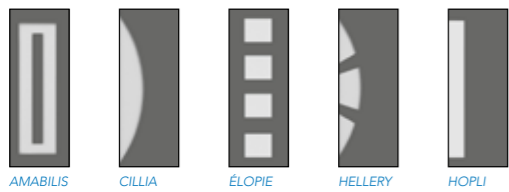

1

L'IDÉE

Vous pouvez personnaliser les décors de vos portails...

VOIR p. 62

2

→ DÉCOUVREZ TOUS NOS DÉCORS VITRÉS POUR LE PORTAIL SEINE :

AMABILIS CILLIA ÉLOPIE HELLERY HOPLI

1— SEINE / GAMME INFINI
Portail droit coulissant. Lames 200 mm et panneau double paroi aluminium. Décor vitré Mésina.