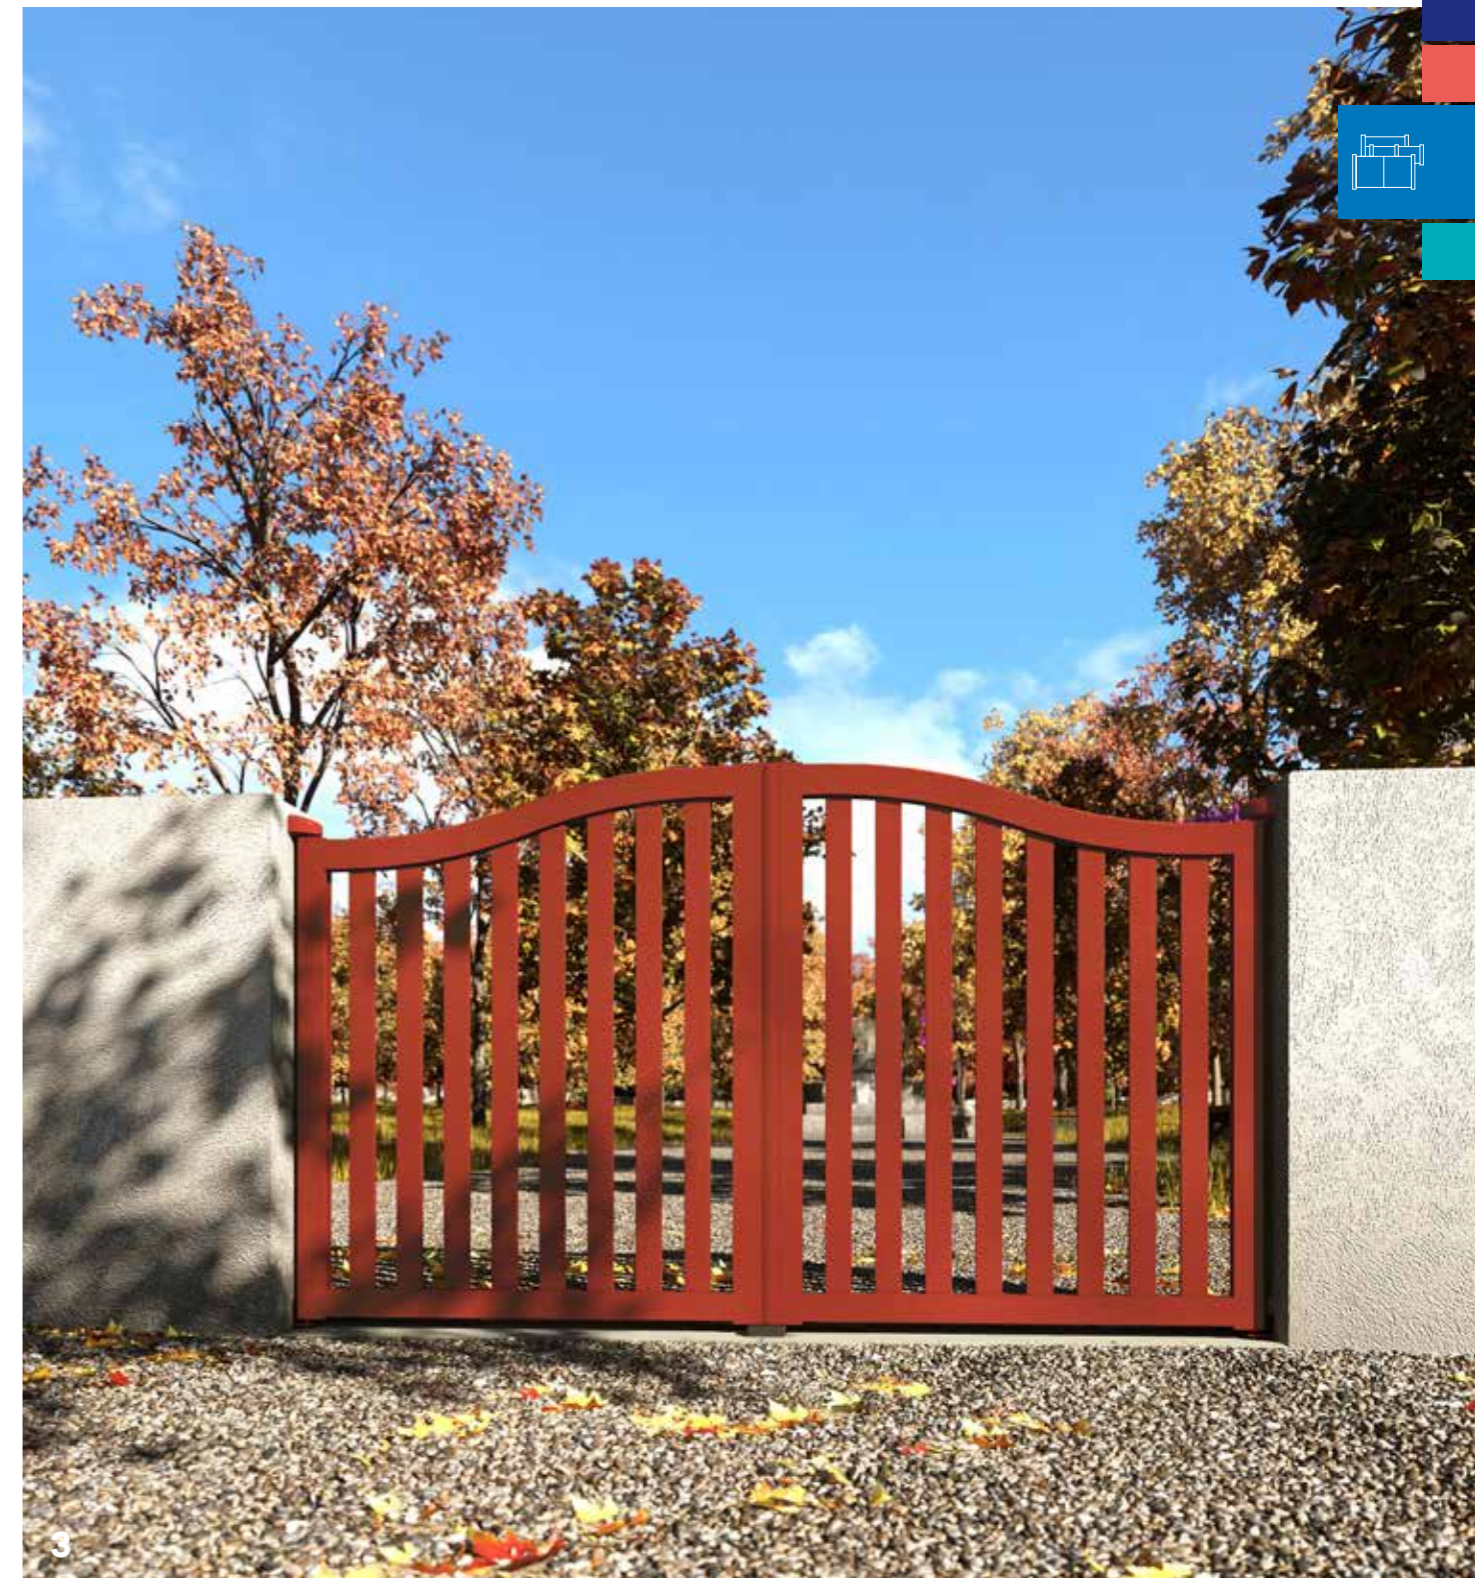

**2 — ARQUES /
GAMME INFINI**
Portillon droit.
Panneau double paroi aluminium.
Clôture ajourée lames 80 mm verticales.

3

L'IDÉE

Vous pouvez personnaliser
l'esthétique de vos portails...

**3 — SINOPE /
GAMME INFINI**
Portail chapeau de gendarme cintré.
Lames 80 mm verticales.