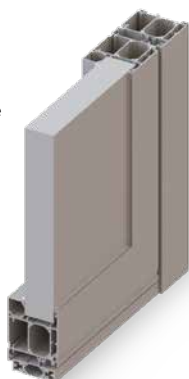

ISOLATION THERMIQUE OPTIMALE

- Panneaux double paroi aluminium de 41 mm avec mousse isolante.
- Gamme OXALYS : Isolation classique
- Gamme ZAD : Isolation renforcée par des ouvrants et dormant avec chambres isolantes intégrées.
- Joint périphérique et double joint en partie basse des vantaux.

ESTHÉTISME

- Homogénéité de la couleur entre le dormant et l'ouvrant.
- Couleur intérieure identique à la couleur extérieure.
- Finition lisse nervurée personnalisable.
- Vantaux vitrés pour plus de clarté et de modernité (vitrage feuilleté clair, opale ou graphique).
- Béquille thermolaquée aspect inox. Pour une finition encore plus raffinée, la béquille se thermolaque couleur porte.

CHOISISSEZ VOTRE MODÈLE

Nos gammes de portes à vantaux et portes de service OXALYS et ZAD vous apportent un gain de chaleur et une dépense énergétique moindre. OXALYS vous propose une isolation classique, et ZAD une isolation renforcée, cadre et bâti à rupture de pont thermique.

GAMME ZAD L'OSSATURE

- Isolation renforcée : dormant et ouvrant à rupture de ponts thermiques.
- Profils munis de barettes d'isolation de 30 mm.
- Dormant : 73 x 70 mm.
- Seuil PMR* Alu 18 mm.