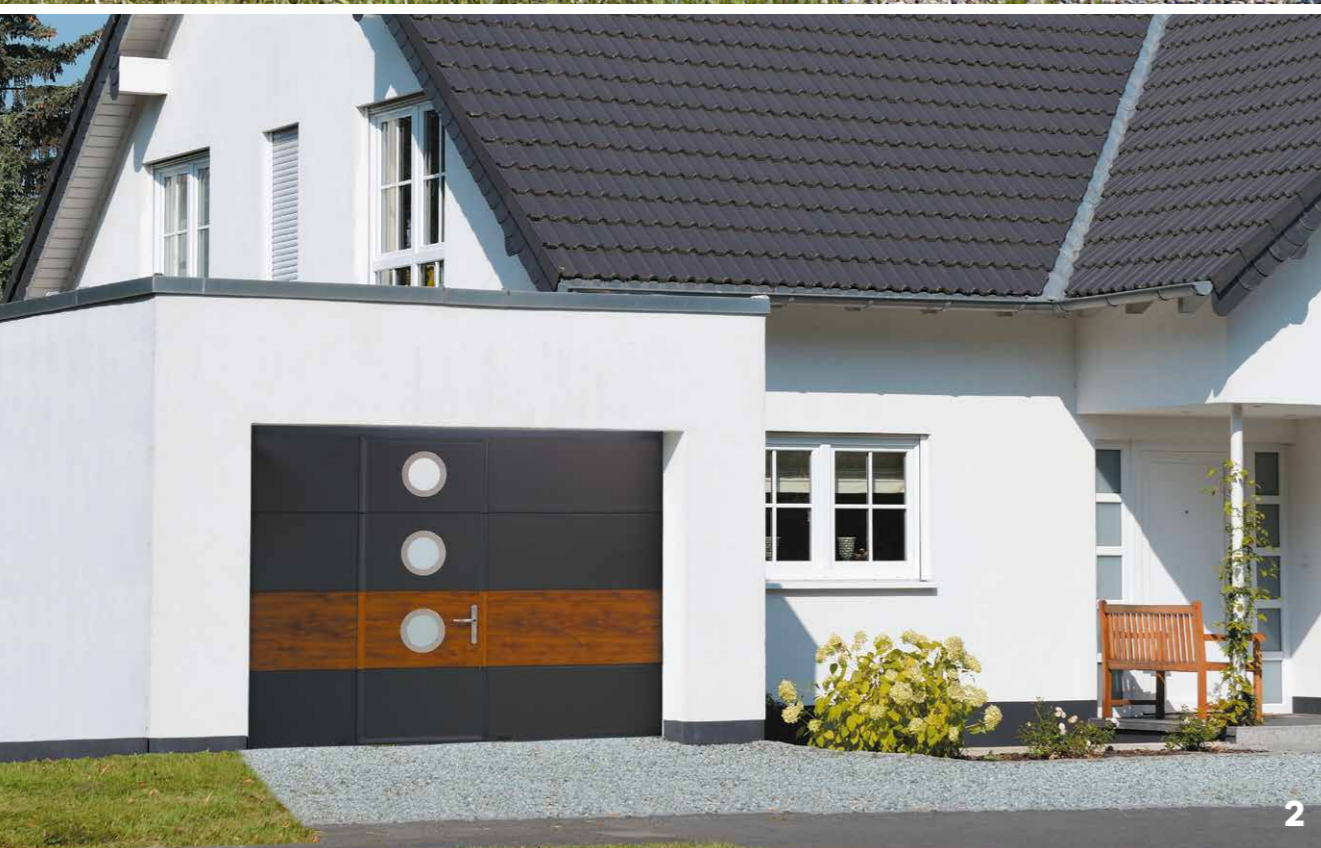

PORTES SECTIONNELLES PLAFOND

LÉGENDES :

1. **OSILYS** : Panneau avec nervure régulière, finition woodgrain.
2. **OSILYS** : Portillon intégré, hublots Alunox® ronds, panneau sans motif, finition lisse et plaxé chêne doré.
3. **ACTIVA** : Portillon intégré, décor Uranus avec vitrage, panneau sans motif, finition lisse. Porte d'entrée monobloc coordonnée.

DÉCOUVREZ NOS HUBLOTS ET NOS DÉCORS
voir pages 60 à 65.

OFFREZ-VOUS D'AUTRES POSSIBILITÉS POUR ACCORDER TOUS VOS OUVRANTS.
LES COORDONNÉS
voir page 70.