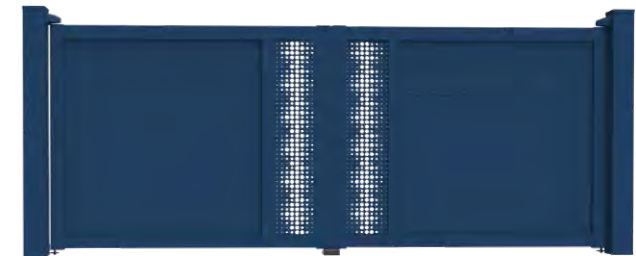

VARENNE / Portail droit battant.
Lames 200 mm et décor design UNIVERS.

> 13 DÉCORS DESIGN AU CHOIX (VOIR PAGES 27 À 35)

Placés à l'horizontal pour le portail VALMONT ou à la verticale pour le portail VARENNE.