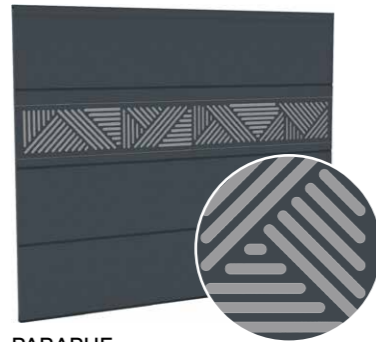

Étape 5 DÉCORS

CRÉATION GYPASS DÉCORS DESIGN COMPATIBLE A2P

JOUEZ LA SUPERPOSITION

Imaginé par notre Bureau d'étude et découpés dans nos ateliers en Normandie, nos décors sont en aluminium thermolaqué à la couleur de votre porte. Ajourés, ils laissent apparaître le design par superposition sur un aluminium thermolaqué à la couleur de votre choix.

PARAPHE

CRÉATION GYPASS DÉCORS ALUNOX®

UNE TOUCHE DE MODERNITÉ

L'Alunox® donne l'aspect de l'aluminium brossé au décor et apporte la note contemporaine. Tous nos décors sont avec chanfrein de finition à 45°, une arête abattue non coupante. Facile d'entretien et anti-corrosion.

DÉCOR SUR MESURE

BESOIN D'UN DÉCOR PARTICULIER, BIEN À VOUS ? GYPASS ÉTUDIE TOUTES VOS DEMANDES.

UNE NOTE FINE ET DÉLICATE : INSÉREZ UN ALUNOX® DANS LA NERVURE CENTRALE DU PANNEAU.

AVEC OU SANS VITRAGE

SANS VITRAGE COMPATIBLE A2P