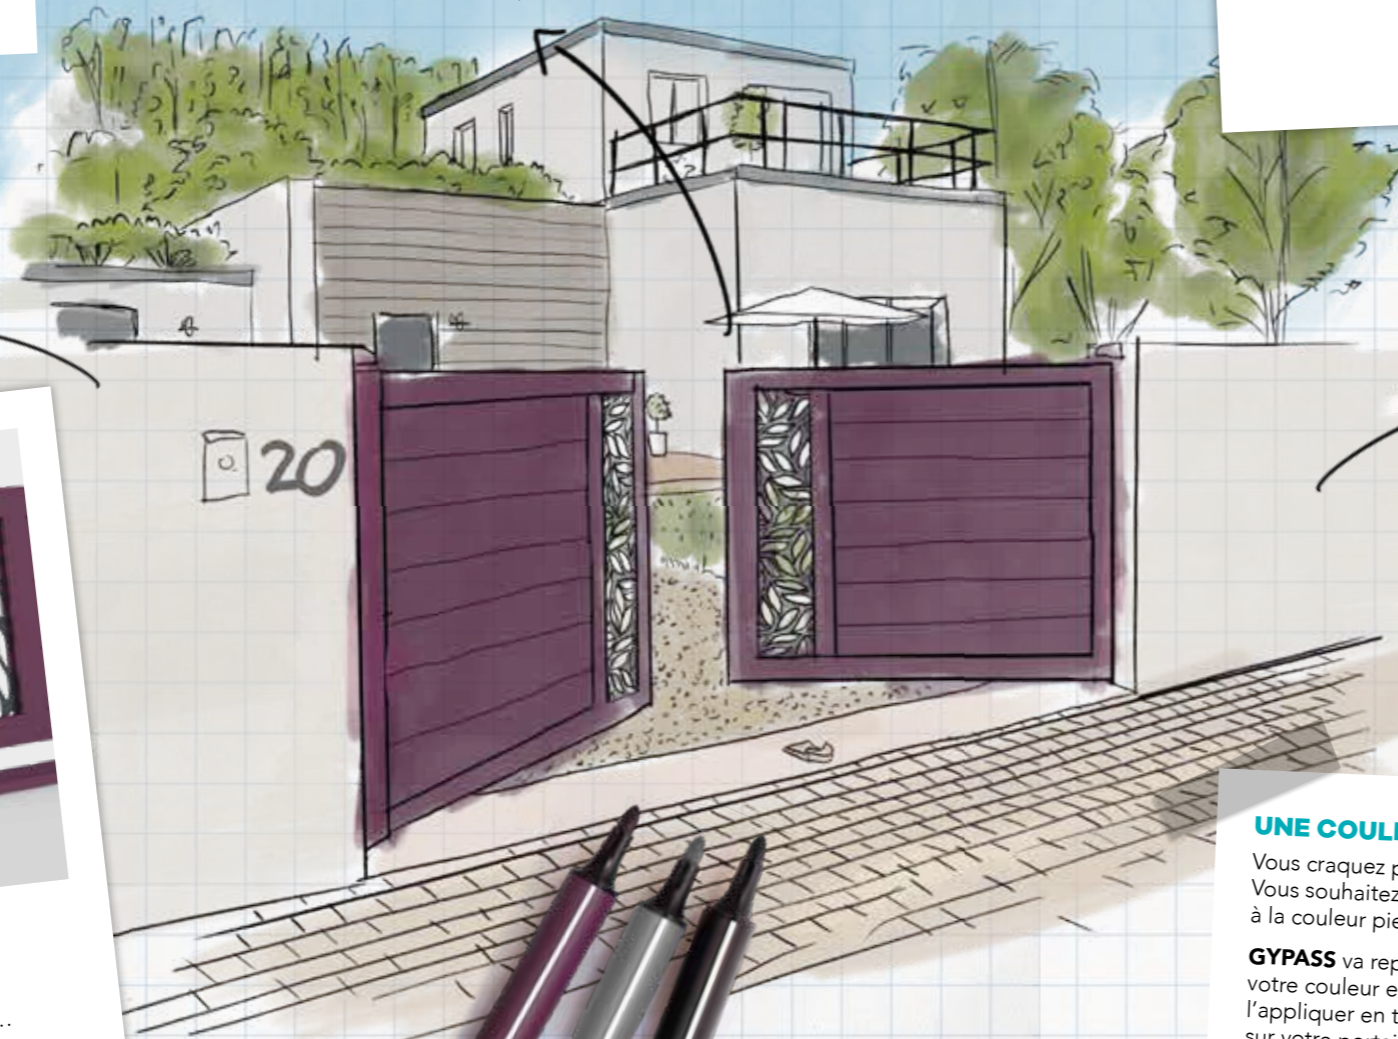

PRENEZ DE LA HAUTEUR

VOTRE SÉRÉNITÉ PRÉSERVÉE

GYPASS vous offre toutes les possibilités pour affirmer et créer un portail qui vous ressemble. Hauteur, largeur et décors sur-mesure, laissez libre cours à votre imagination. **GYPASS** vous accompagne tout au long de votre projet.

Décor floral

20

Numéro de maison

PERSONNALISEZ VOTRE PROJET

Clôtures assorties, couvertines, ou encore votre numéro de maison... indiquez nous tous vos souhaits.

Aubergine

UNE COULEUR SUR-MESURE

Vous craquez pour un bordeaux marsala ? Vous souhaitez harmoniser votre portail à la couleur pierre de votre façade ?

GYPASS va reproduire à l'identique votre couleur en la contre typant puis l'appliquer en thermolaquage sur votre portail. Finition impeccable garantie 10 ans !

VOTRE PORTAIL CHEZ VOUS AVEC LA RÉALITÉ AUGMENTÉE.