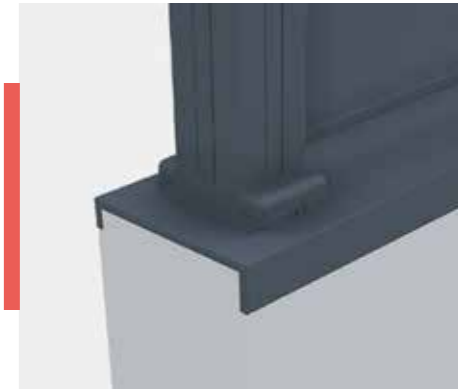

LE TYPE D'OUVERTURE

Chaque portail s'adapte en version battant, coulissant et double coulissant en manuel ou motorisé.

Portail battant : Motorisation à bras.

Portail coulissant : Rail de guidage inox.

L'IDÉE

Pour une sécurité optimale, pensez à rehausser vos murets avec une clôture et une couvertine.

CARACTÉRISTIQUES

- Clôture panneaux double paroi aluminium rainurés épaisseur 20 mm. Rainures en alignement avec les cassettes du portail.
- Départ sur demi-poteau ou poteau 90 x 90 mm.
- Poteaux intermédiaires 90 x 90 sur platine ou à sceller.
- Entraxe maxi entre poteaux : 2 000 mm.
- Hauteur fab. maxi : 1 250 mm (soit 1 285 mm du sol)