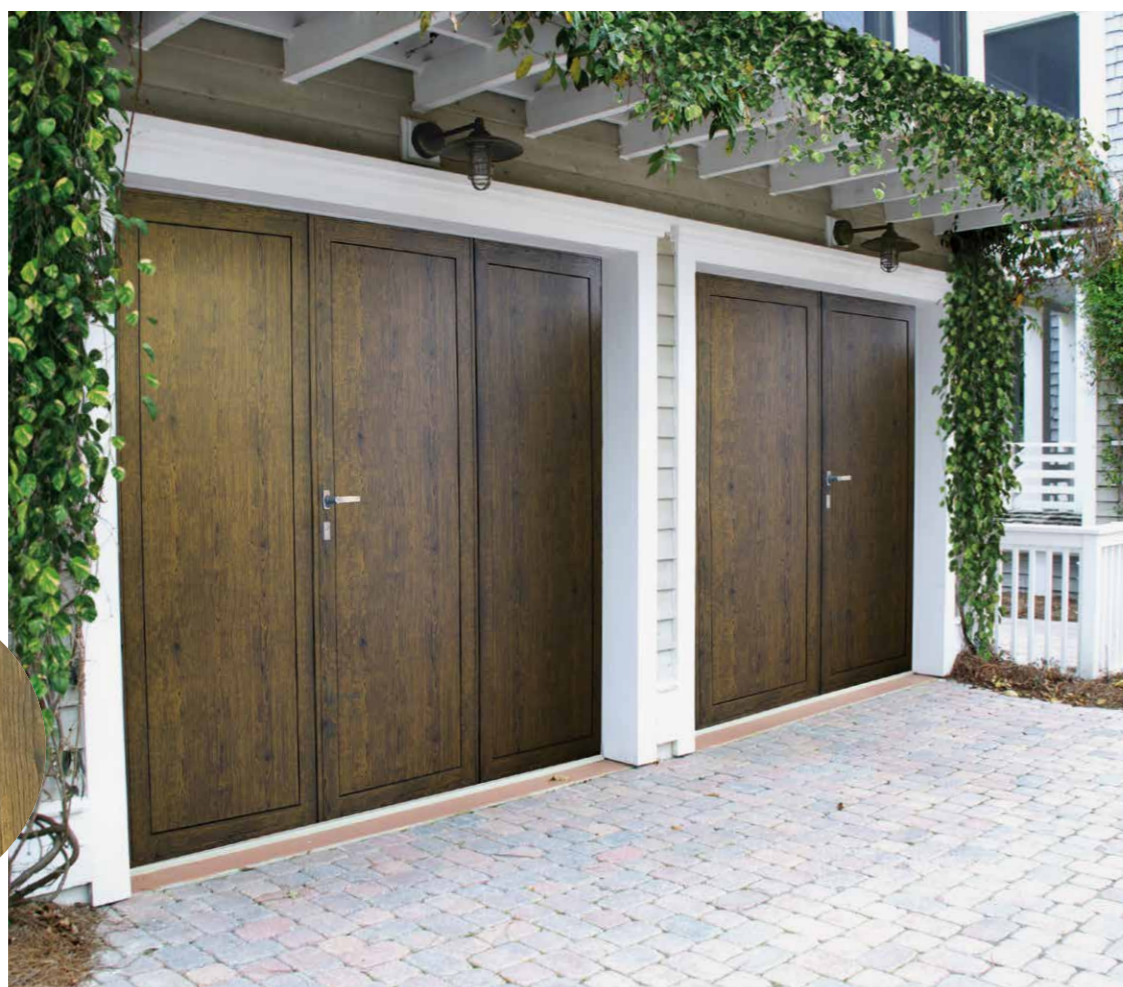

OXALYS >

Portes 2 et 3 vantaux, panneau double paroi aluminium, finition lisse sublimation chêne australien.