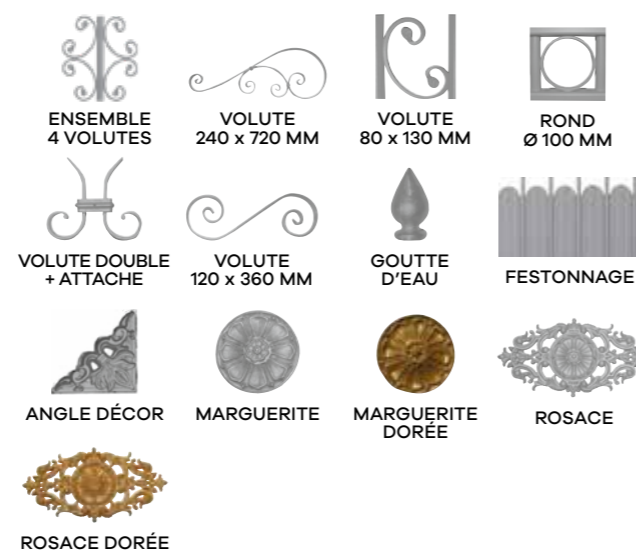

LES STANDARDS

LES OPTIONS