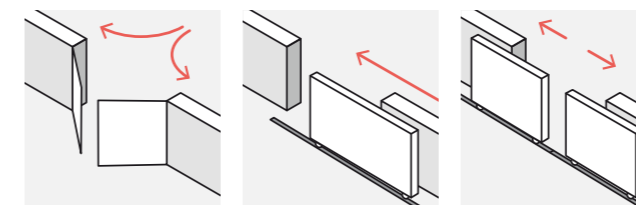

LES STANDARDS

LES OPTIONS

Selon la configuration de votre entrée extérieure et vos souhaits, GYPASS propose de nombreuses options de personnalisation de votre portail. Vous avez également la possibilité de choisir la taille des vantaux (égaux ou non), et définir si le vantail de service le plus approprié pour votre projet sera celui de droite ou de gauche.

LE TYPE D'OUVERTURE

Chaque portail s'adapte en version battant, coulissant et double coulissant en manuel ou motorisé.

Portail battant : Motorisation à bras ou invisible dans les montants.

Portail coulissant : Portail avec montant central ou aspect 2 vantaux. Rail de guidage inox pour les 2 types d'ouverture coulissante.

Battant
(ouverture jusqu'à 180°)

Coulissant

Double coulissant
(double motorisation)

LA POSE

Si vous choisissez un portail battant, 4 styles de pose sont disponibles. Au-delà de l'esthétisme, vous pourrez donc choisir la pose qui conviendra le mieux à votre espace et à votre largeur d'ouverture.