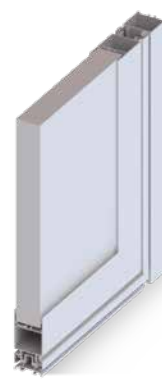

GAMME OXALYS L'OSSATURE

- Dormant et ouvrant classiques.
- Dormant : 55 x 70 mm.
- Seuil PMR* Alu 10 mm.

CARACTÉRISTIQUES (EN MM)	PORTE DE SERVICE		2 VANTAUX		3 VANTAUX		4 VANTAUX	
	OXALYS	ZAD	OXALYS	ZAD	OXALYS	ZAD	OXALYS	ZAD
LARGEUR MINI	850	850	2 250	2 250	2 250	2 250	2 400	2 400
LARGEUR MAXI	1 000	1 000	2 750	2 750	3 250	3 500	3 500	4 000
HAUTEUR MINI	1 850	1 850	1 850	1 850	1 850	1 850	1 850	1 850
HAUTEUR MAXI	2 250	2 250	2 650	2 650	2 650	2 650	2 650	2 650
SÉCURITÉ	***	****	***	****	***	****	***	****
COEFFICIENT D'ISOLATION	Ud = 1,9 K/m²	Ud = 1,5 K/m²	Ud = 1,9 K/m²	Ud = 1,5 K/m²	Ud = 1,9 K/m²	Ud = 1,5 K/m²	Ud = 1,9 K/m²	Ud = 1,5 K/m²
OUVERTURE MANUELLE	OUI	OUI	OUI	OUI	OUI	OUI	OUI	OUI
OUVERTURE MOTORISÉE	NON	NON	OUI	OUI	NON	NON	NON	NON

*Personne à mobilité réduite