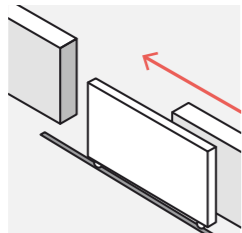

COULISSANT CLASSIQUE

1 vantail ouvrant à gauche ou à droite.