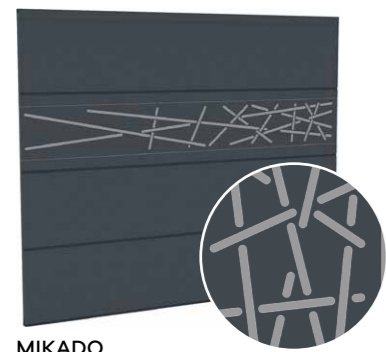

AFFINE

MIKADO