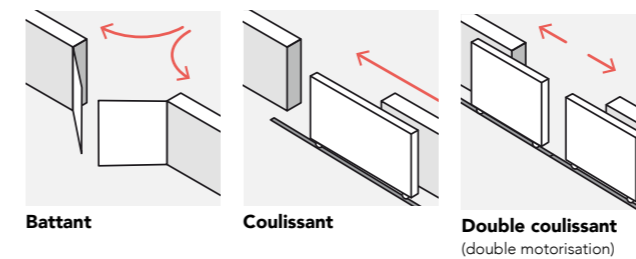

THERMOLAQUÉS RAL DU NUANCIER GYPASS (voir pages 64-65)

Selon la configuration de votre entrée extérieure et vos souhaits, GYPASS propose de nombreuses options de personnalisation de votre portail. Vous avez également la possibilité de choisir la taille des vantaux (égaux ou non), et définir si le vantail de service le plus approprié pour votre projet sera celui de droite ou de gauche.

LE TYPE D'OUVERTURE

Chaque portail s'adapte en version battant, coulissant et double coulissant en manuel ou motorisé.

Portail battant : Motorisation à bras.

Portail coulissant : Rail de guidage inox.

L'IDÉE

Pour une sécurité optimale, pensez à rehausser vos murets avec une clôture et une couvertine.

CARACTÉRISTIQUES

- Clôture panneaux double paroi aluminium rainurés épaisseur 20 mm. Rainures en alignement avec les cassettes du portail.
- Départ sur demi-poteau ou poteau 90 x 90 mm.
- Poteaux intermédiaires 90 x 90 sur platine ou à sceller.
- Entraxe maxi entre poteaux : 2 000 mm.
- Hauteur fab. maxi : 1 250 mm (soit 1 285 mm du sol)