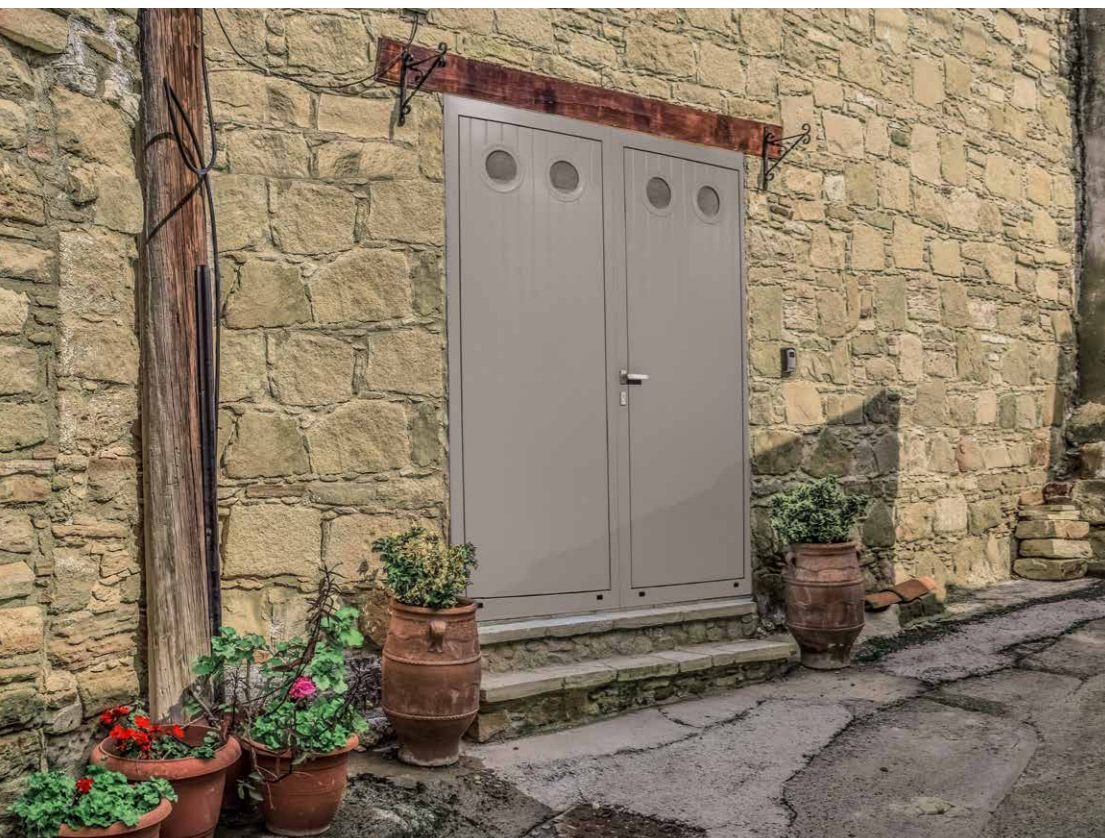

< ZAD

Porte 2 vantaux, hublots n°21 thermolaqués couleur porte, panneau double paroi aluminium avec nervure régulière verticale.