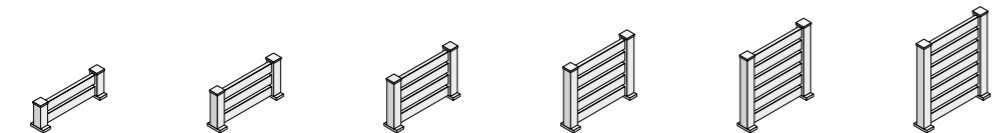

UNE RÉSISTANCE À TOUTE ÉPREUVE

Un système de fixation au sol, à sceller et sur platine.

CARACTÉRISTIQUES (EN MM)	CLAUSTRA			PARAVENT	CLAUSTRA VITRÉ		PARAVENT VITRÉ
	2 PANNEAUX	3 PANNEAUX	4 PANNEAUX	100% OCCULTANT	2/3 VITRÉS ET 1/3 PLEIN	1/2 VITRÉS ET 1/2 PLEINS	ENTIÈREMENT VITRÉ
HAUTEUR	900	1350	1800	1800	1350	1800	1800
LARGEUR	900 ou 1800	900 ou 1800	900 ou 1800	900	900 ou 1800	900 ou 1800	900

CARACTÉRISTIQUES (EN MM)	MAESTRIA CLÔTURE-CLAUSTRA PLEINE							
	2 LAMES	3 LAMES	4 LAMES	5 LAMES	6 LAMES	7 LAMES	8 LAMES	9 LAMES
HAUTEUR	455	655	855	1055	1255	1455	1655	1855
LARGEUR MAX. (ENTRAXE POTEAU)	2500	2500	2500	2500	2500	2500	1800	1800