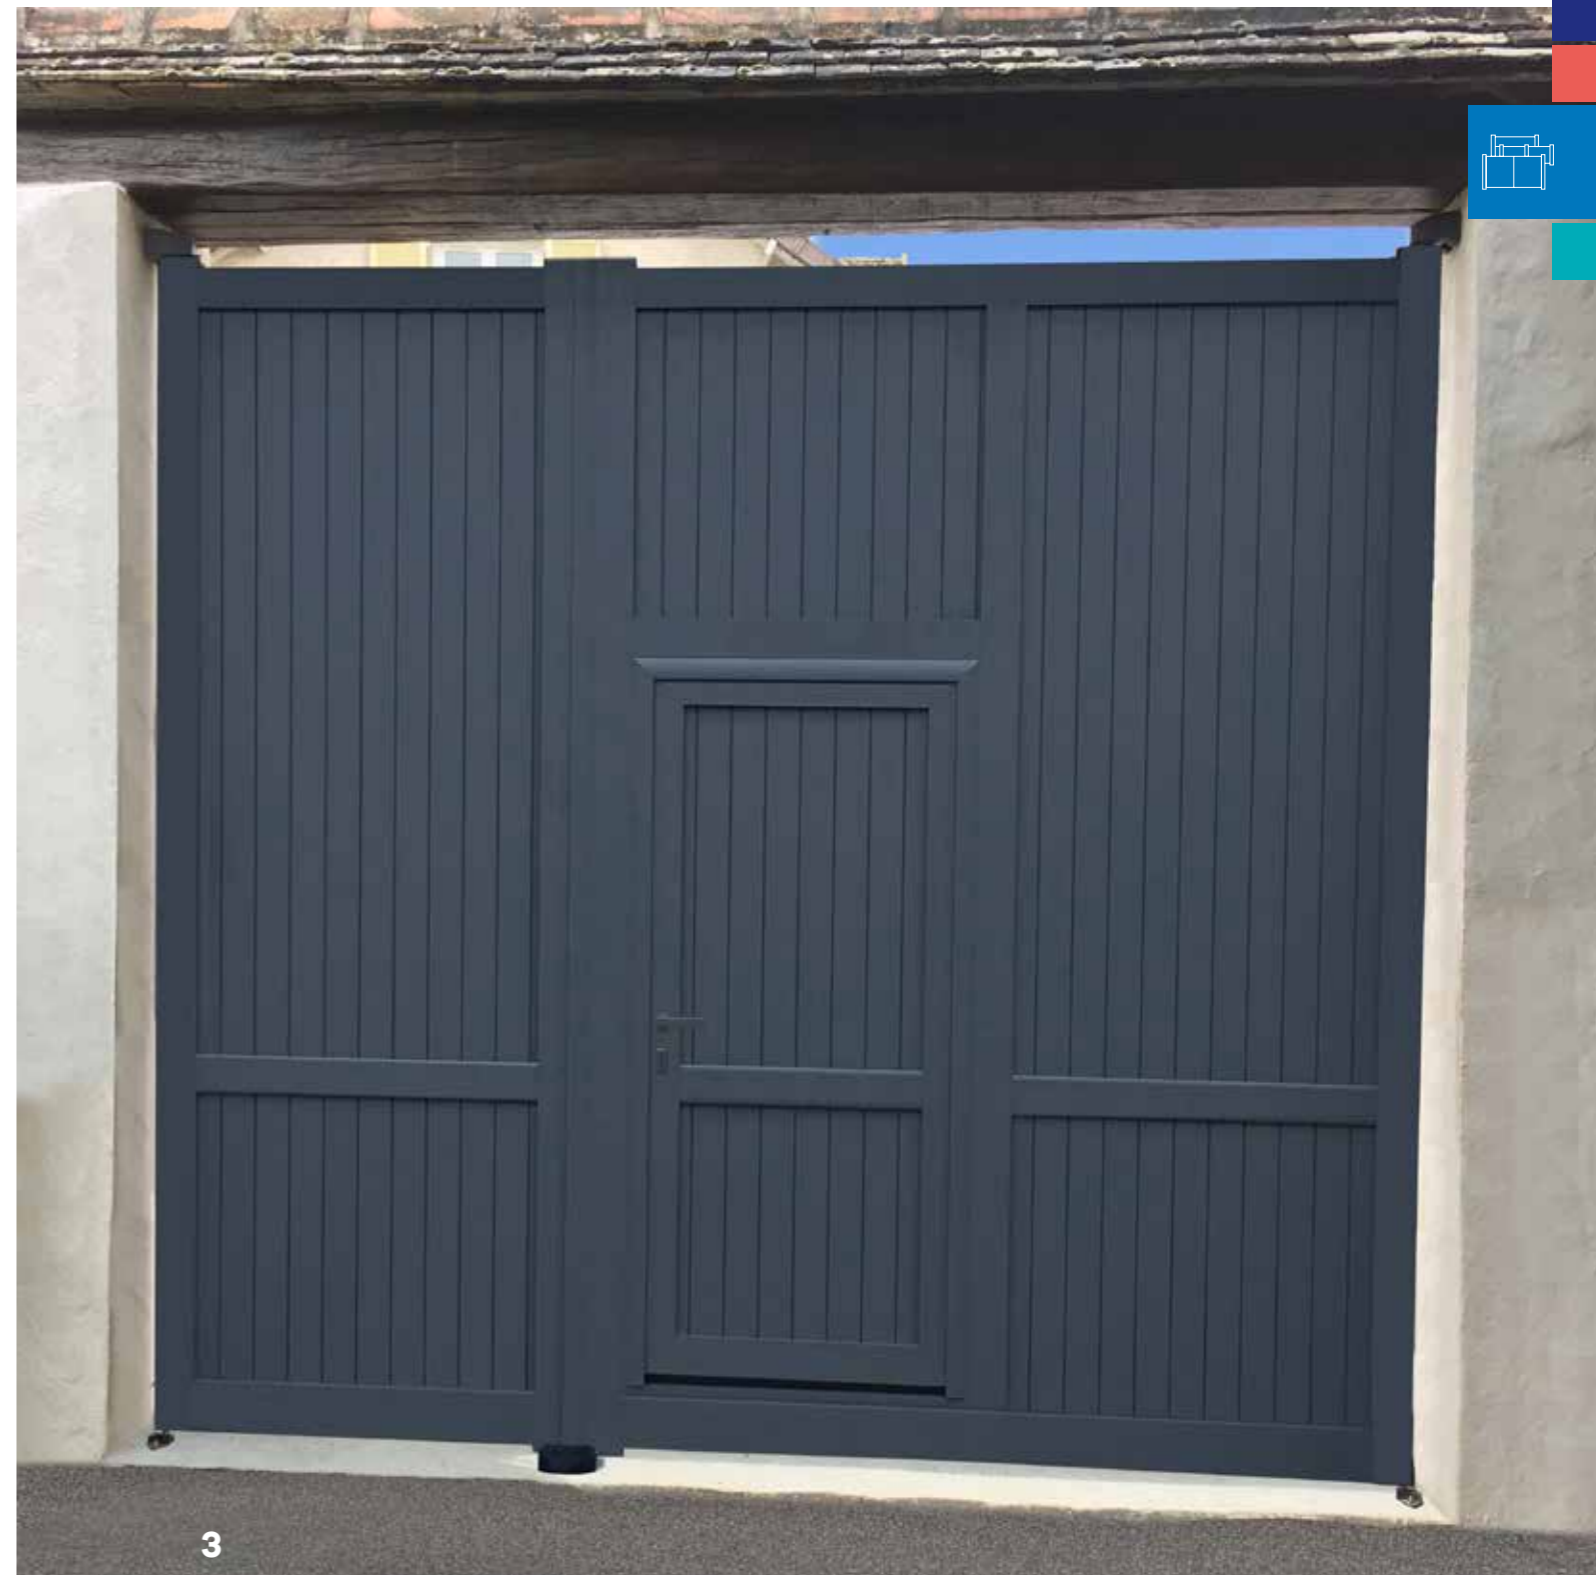

1

2

L'IDÉE

Vous pouvez personnaliser l'esthétique de vos portails ...

1 — OASIS /
 GAMME EVOLYS TON BOIS
 Portail chapeau de gendarme
 sublimation chêne doré. Lames 80 mm
 verticales. Clôture coordonnée.

2 — MELINE /
 GAMME INFINI
 Portail battant chapeau de gendarme.
 Lames 80 mm verticales.
 Soubassement 1/3 plein.
 Clôture et couvertine coordonnées.