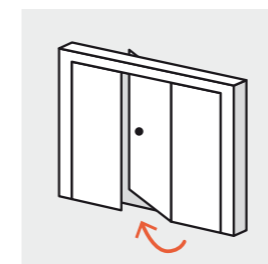

COMPOSEZ & CRÉEZ

VOTRE PORTE DE GARAGE EN 6 ÉTAPES

Vous avez un projet de porte de garage ? Félicitations !

Vous allez gagner en sécurité, confort d'utilisation et esthétique.

Alors pour bien choisir celle qui vous accompagnera pendant des années, suivez le guide :

FONCTIONNELLE

Le choix d'une porte de garage doit être avant tout dicté par la qualité, la sécurité et le confort d'utilisation. Votre porte sera actionnée plusieurs fois par jour et doit donc répondre à des critères de fiabilité éprouvés tout en assurant une sécurité optimale. Avec ou sans portillon, votre porte doit s'adapter à l'espace dont vous disposez ainsi qu'à ses contraintes techniques.

ESTHÉTIQUE

Aux qualités fonctionnelles s'ajoute le rendu esthétique : le style des panneaux, la couleur, les hublots ou les décors choisis permettront à votre porte de se marier parfaitement à votre maison.

FACILE AU QUOTIDIEN

Enfin, pour un confort maximal, découvrez nos nombreuses possibilités de motorisation et de pilotage à distance. Connectez-vous !

LES ÉTAPES

1 / TYPES D'OUVERTURES

2 / PORTILLON

3 / STYLES DE PANNEAUX & FINITIONS

4 / TEINTES

5 / DÉCORS, HUBLOTS ET VITRAGES

6 / MOTORISATION & DOMOTIQUE

VISUALISEZ ET CONCRÉTISEZ VOTRE PROJET

CONFIG 3D

Un logiciel qui vous permet de matérialiser votre porte de garage et de la modifier selon votre goût.

Chez votre installateur, insérez la photo de votre maison dans CONFIG 3D et découvrez votre porte de garage dans votre environnement. Vous pouvez tester tous les modèles de votre choix et passer par toutes les couleurs dont vous avez envie.

Étape 1 TYPES D'OUVERTURES