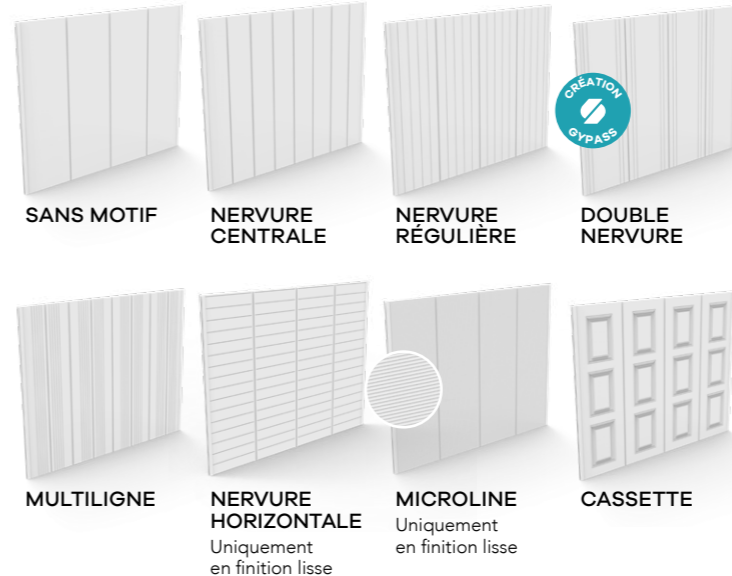

PORTES À DÉPLACEMENT LATÉRAL LES PANNEAUX / GAMME PRACTYS :

Panneaux de 42 mm double paroi acier galvanisé avec mousse isolante sans CFC. Face intérieure microline stucco blanc RAL 9016.
Une palette de 59 couleurs s'applique sur la face extérieure (Voir l'étape 4).