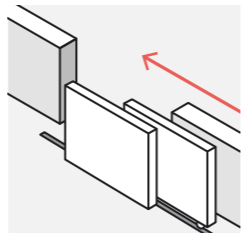

COULISSANT TÉLESCOPIQUE

2 vantaux séparés coulissant l'un sur l'autre (à gauche ou à droite) grâce à 2 rails différents. Une solution préconisée lorsque l'on dispose de peu de surface de refoulement. Portails droits et pleins.