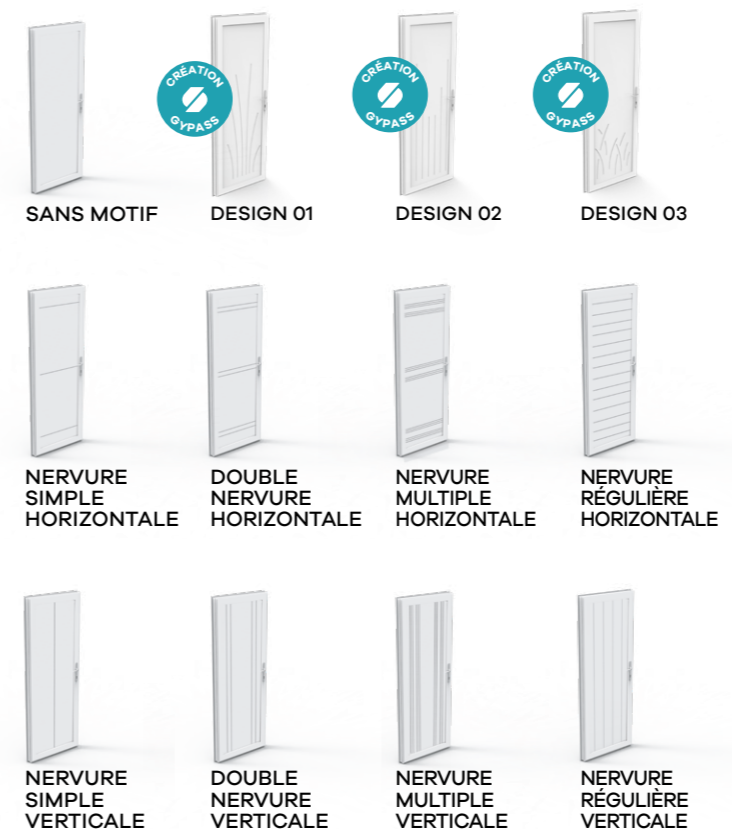

PORTES À VANTAUX & DE SERVICE LES PANNEAUX DOUBLE PAROI ALUMINIUM

Panneaux de 41 mm double paroi aluminium avec mousse isolante sans CFC.
Face intérieure sans motif lisse thermolaquée à l'identique de la face extérieure.
Une palette de 59 couleurs s'applique sur la face extérieure (Voir étape 4).