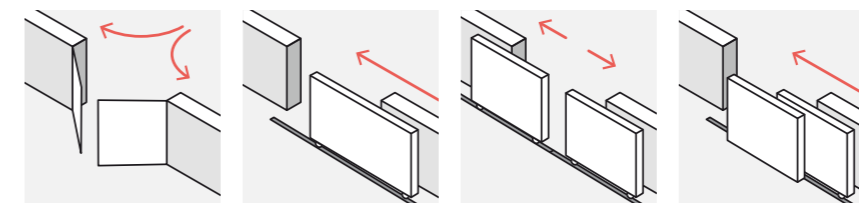

Battant
(ouverture jusqu'à 180°)

Coulissant

Double coulissant
(double motorisation)

Télescopique
(portails pleins et droits)

LA POSE

Si vous choisissez un portail battant, 4 styles de pose sont disponibles. Au-delà de l'esthétique, vous pourrez donc choisir la pose qui conviendra le mieux à votre espace et à votre largeur d'ouverture.