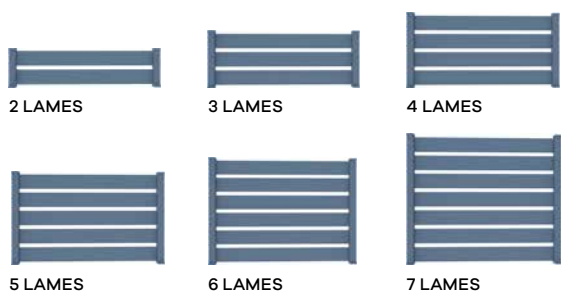

UNE RÉSISTANCE À TOUTE ÉPREUVE

Un système de fixation au sol, à sceller et sur platine.

CARACTÉRISTIQUES (EN MM)	CLAUSTRA			PARAVENT	CLAUSTRA VITRÉ		PARAVENT VITRÉ		
	2 PANNEAUX	3 PANNEAUX	4 PANNEAUX	100% OCCULTANT	2/3 VITRÉS ET 1/3 PLEIN	1/2 VITRÉ ET 1/2 PLEIN	ENTIÈREMENT VITRÉ		
HAUTEUR	900	1350	1800	1800	1350	1800	1800		
LARGEUR	900 ou 1800	900 ou 1800	900 ou 1800	900	900 ou 1800	900 ou 1800	900		
	CLÔTURE-CLAUSTRA MAESTRIA PLEINE								
	2 LAMES	3 LAMES	4 LAMES	5 LAMES	6 LAMES	7 LAMES	8 LAMES	9 LAMES	
HAUTEUR	455	655	855	1055	1255	1455	1655	1855	
LARGEUR MAX. (ENTRAXE POTEAU)	2500	2500	2500	2500	2500	2500	1800	1800	
	CLÔTURE-CLAUSTRA MAESTRIA AJOURÉE								
	2 LAMES	3 LAMES	4 LAMES	5 LAMES	6 LAMES	7 LAMES			
HAUTEUR	505	755	1005	1255	1505	1755			
LARGEUR MAX. (ENTRAXE POTEAU)	2500	2500	2500	2500	2500	2500			

* Selon l'environnement la fixation peut être par scellement.

GUIDE DE CHOIX NOS MODÈLES

CLAUSTRAS PLEINS, AJOURÉS OU À CLAIRES-VOIE

PARAVENTS OCCULTANTS RAINURÉS

NOUVEAU CLAUSTRAS ET PARAVENTS VITRÉS

NOUVEAU CLÔTURES-CLAUSTRAS MAESTRIA AJOURÉES

PRODUITS SUR-MESURE

Claustras en aluminium, un matériau robuste, léger et facile d'entretien. Verre trempé 8 mm conforme à la norme EN 1250 pour les claustras vitrés. Support de fixation choisi en fonction de l'environnement. **GYPASS** s'adapte à toutes vos demandes pour concevoir la solution qui vous conviendra le mieux.