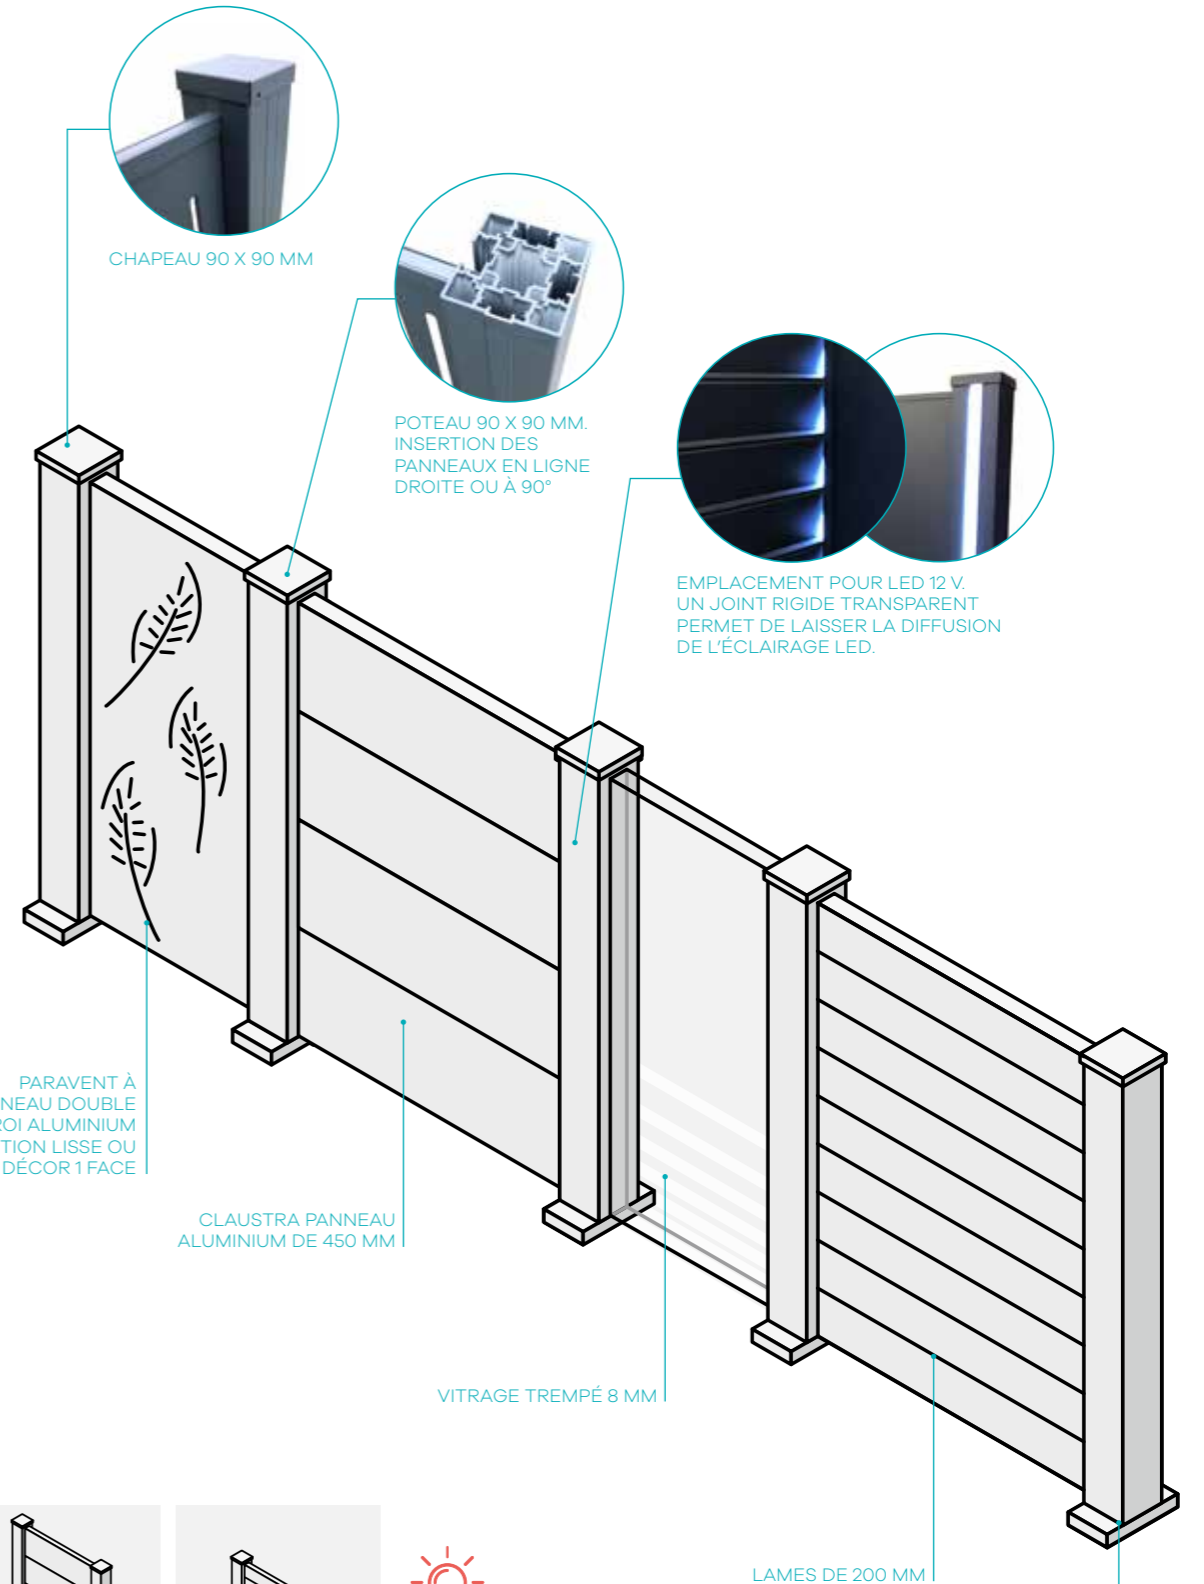

L'IDÉE

Vous rêvez d'harmoniser l'extérieur de votre propriété à vos claustras ? GYPASS s'adapte à vos espaces, quels que soient vos projets. Installer des claustras sur un muret ou une couvertine est désormais réalisable pour apporter votre touche personnelle !

PLATINE DE FIXATION, SELON L'ENVIRONNEMENT LA FIXATION PEUT ÊTRE PAR SCÈLLEMENT