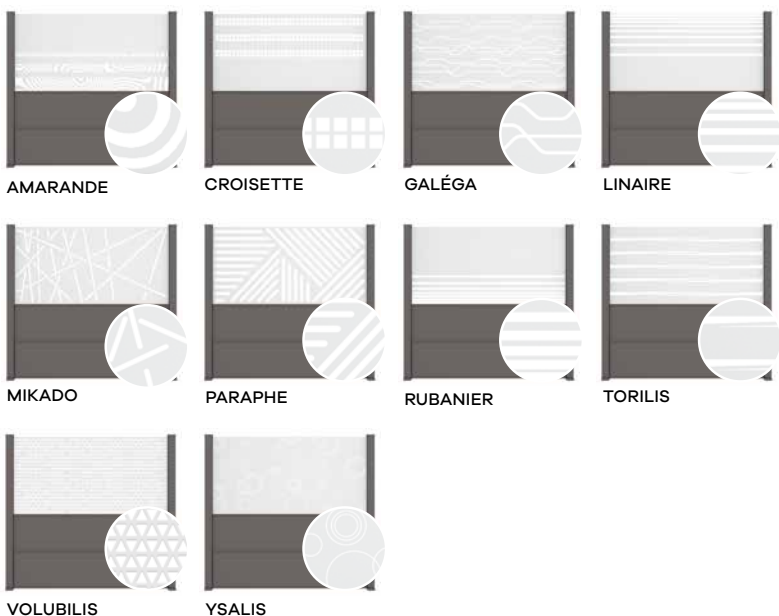

UNE RÉSISTANCE À TOUTE ÉPREUVE

Un système de fixation au sol, à sceller et sur platine.

CARACTÉRISTIQUES (EN MM)	CLAUSTRA			PARAVENT	CLAUSTRA VITRÉ		PARAVENT VITRÉ		
	2 PANNEAUX	3 PANNEAUX	4 PANNEAUX	100% OCCULTANT	2/3 VITRÉS ET 1/3 PLEIN	1/2 VITRÉ ET 1/2 PLEIN	ENTIÈREMENT VITRÉ		
HAUTEUR	900	1350	1800	1800	1350	1800	1800		
LARGEUR	900 ou 1800	900 ou 1800	900 ou 1800	900	900 ou 1800	900 ou 1800	900		
	CLÔTURE-CLAUSTRA MAESTRIA PLEINE								
	2 LAMES	3 LAMES	4 LAMES	5 LAMES	6 LAMES	7 LAMES	8 LAMES	9 LAMES	
HAUTEUR	455	655	855	1055	1255	1455	1655	1855	
LARGEUR MAX. (ENTRAXE POTEAU)	2500	2500	2500	2500	2500	2500	1800	1800	
	CLÔTURE-CLAUSTRA MAESTRIA AJOURÉE								
	2 LAMES	3 LAMES	4 LAMES	5 LAMES	6 LAMES	7 LAMES			
HAUTEUR	505	755	1005	1255	1505	1755			
LARGEUR MAX. (ENTRAXE POTEAU)	2500	2500	2500	2500	2500	2500			

* Selon l'environnement la fixation peut être par scellement.

GUIDE DE CHOIX NOS MODÈLES

CLAUSTRAS PLEINS, AJOURÉS OU À CLAIRES-VOIE

PARAVENTS OCCULTANTS RAINURÉS

NOUVEAU CLAUSTRAS ET PARAVENTS VITRÉS

NOUVEAU CLÔTURES-CLAUSTRAS MAESTRIA AJOURÉES