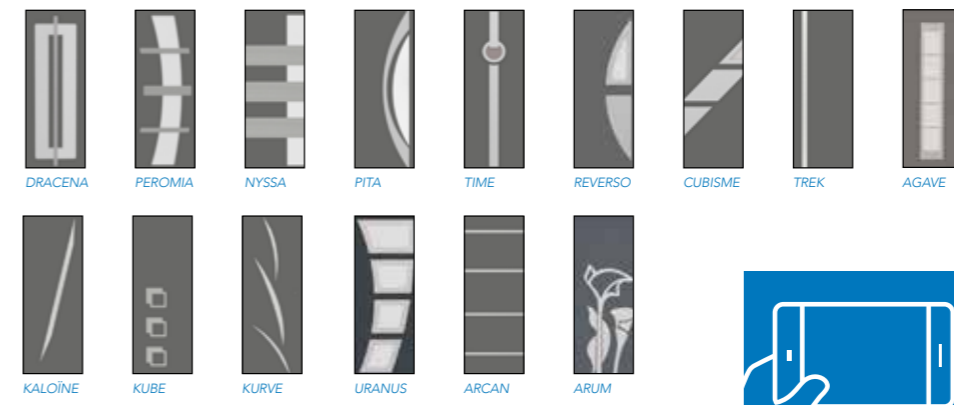

→ DÉCOUVREZ TOUS NOS DÉCORS ALUNOX® & VITRÉS POUR LE PORTAIL SEINE :

VOTRE PORTAIL CHEZ VOUS AVEC LA RÉALITÉ AUGMENTÉE.
Pour télécharger l'application PORTAIL GYPASS - VOIR p. 7