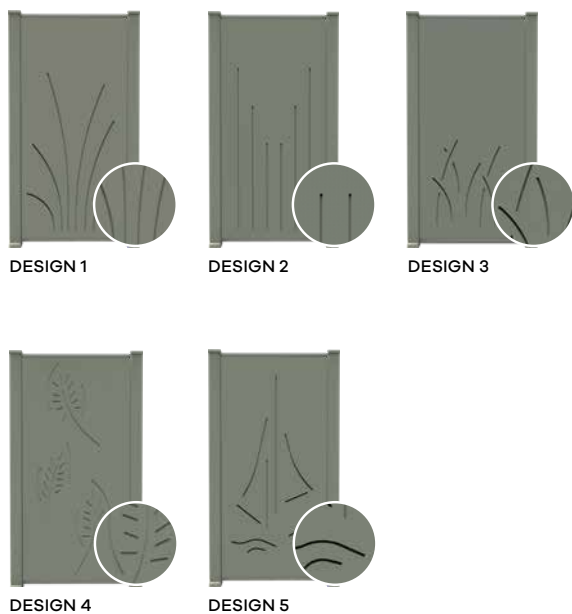

UNE PERSONNALISATION SANS LIMITE

Pour une plus grande intimité, la gamme de claustras se complète de paravents 100 % occultant, proposés avec ou sans motif.

UN ÉCLAIRAGE INTÉGRÉ

Éclairage LED en option pour créer des ambiances et profiter de son espace extérieur jusqu'au bout de la nuit.

UNE RÉSISTANCE À TOUTE ÉPREUVE

Un système de fixation au sol, à sceller et sur platine.

CARACTÉRISTIQUES (EN MM)	CLAUSTRA			PARAVENT	CLAUSTRA VITRÉ		PARAVENT VITRÉ		
	2 PANNEAUX	3 PANNEAUX	4 PANNEAUX	100% OCCULTANT	2/3 VITRÉS ET 1/3 PLEIN	1/2 VITRÉ ET 1/2 PLEIN	ENTIÈREMENT VITRÉ		
HAUTEUR	900	1350	1800	1800	1350	1800	1800		
LARGEUR	900 ou 1800	900 ou 1800	900 ou 1800	900	900 ou 1800	900 ou 1800	900		
	CLÔTURE-CLAUSTRA MAESTRIA PLEINE								
	2 LAMES	3 LAMES	4 LAMES	5 LAMES	6 LAMES	7 LAMES	8 LAMES	9 LAMES	
HAUTEUR	455	655	855	1055	1255	1455	1655	1855	
LARGEUR MAX. (ENTRAXE POTEAU)	2500	2500	2500	2500	2500	2500	1800	1800	
	CLÔTURE-CLAUSTRA MAESTRIA AJOURÉE								
	2 LAMES	3 LAMES	4 LAMES	5 LAMES	6 LAMES	7 LAMES			
HAUTEUR	505	755	1005	1255	1505	1755			
LARGEUR MAX. (ENTRAXE POTEAU)	2500	2500	2500	2500	2500	2500			

* Selon l'environnement la fixation peut être par scellement.

GUIDE DE CHOIX NOS MODÈLES

CLAUSTRAS PLEINS, AJOURÉS OU À CLAIRES-VOIE

PARAVENTS OCCULTANTS RAINURÉS

NOUVEAU CLAUSTRAS ET PARAVENTS VITRÉS

NOUVEAU CLÔTURES-CLAUSTRAS MAESTRIA AJOURÉES