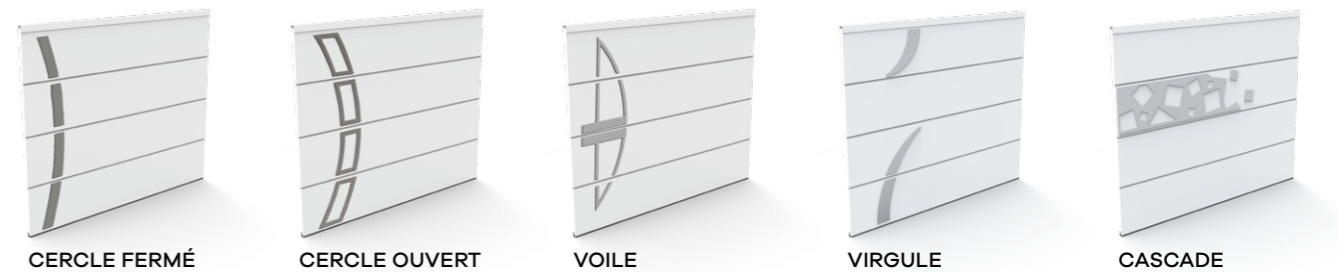

SANS VITRAGE COMPATIBLE A2P