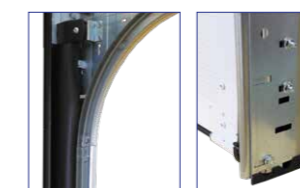

EN OPTION LA FINITION OSILYS +

1. Comprenant :
2. 2 sabots cornières anti-corrosion.
   - 2 carters cache ressort noirs.
   - 1 flacon de retouche couleur porte.
   - 2 consoles d'équerrage pour rail horizontal.
   - Assemblage des ressorts dans les montants verticaux.

L'OSSATURE

- Montants verticaux avec retours cornières laqués couleur porte.
- Retour profil linteau laqué couleur porte avec joint incorporé.
- Profil extrudé de renfort haut et bas en aluminium 45 mm, laqué couleur porte.
- Pré-équipement moteur si motorisation Gypass avec retombée de linteau ≥ 175 mm.
- Suspentes galva coulissantes adaptées à la hauteur sous plafond.
- Joint d'étanchéité périphérique EPDM.
- Seuil aluminium.
- Poignée intérieure blanche.