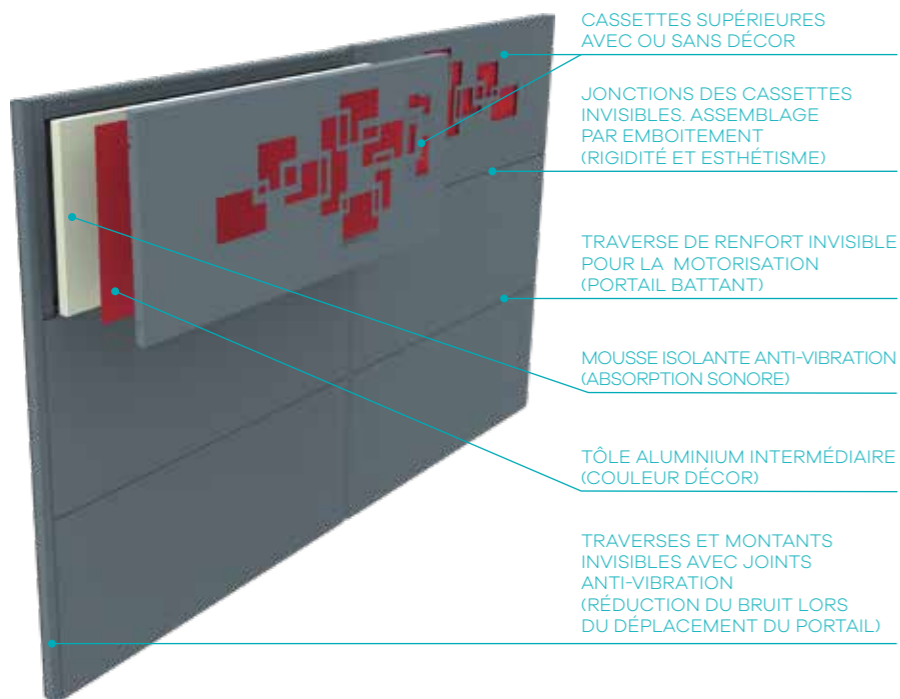

- Relevage de pente pour les accès de la propriété en montée.
- Ouverture jusqu'à 180°.
- Notre bureau d'études intégré vous apporte la solution technique parfaitement adaptée à votre pente, en neuf ou en rénovation dans 99,99% des cas !

SÉCURITÉ ET CONFORT

- Ouverture et fermeture du portail sans descendre de la voiture. Un confort d'utilisation et une sécurité supplémentaire pour les entrées en bordure de route.
- Des cassettes double paroi aluminium avec mousse isolante qui absorbent les vibrations du portail lors de son ouverture et de sa fermeture pour un confort sonore.
- Verrouillage du portail dès la fermeture totale (portails motorisés).
- Cellule de détection d'obstacles (portails motorisés).
- Le duo portail et clôture sécurise la propriété et préserve l'intimité.
- Le portillon facilite les utilisations piétonnières.
- Conforme à la norme CE : EN-13241-1.

ESTHÉTISME

- Des cassettes pleines aux jonctions invisibles.
- Des couleurs thermolaquées garanties 10 ans, LABEL QUALIMARINE et QUALICOAT classe 2.
- 47 couleurs préférentielles et 12 couleurs sablées (retrouvez toutes les couleurs pages 64 et 65).
- Bicoloration et couleur personnalisable.
- Portillons et clôtures coordonnés.
- Couvertines thermolaquées pour la réfection des murs.
- Claustras coordonnés.
- Boîte aux lettres standard et colis box couleur portail.
- Numéro de maison en Alunox®.
- 9 décors design thermolaqués visibles côté rue.

L'OSSATURE

COULEURS DU DÉCOR

DE SÉRIE PERSONNALISATION

THERMOLAQUÉ RAL 7016

SUBLIMATION CHÊNE DORÉ

THERMOLAQUÉ RAL 9016

THERMOLAQUÉS RAL DU NUANCIER GYPASS (voir pages 64-65)

TON SUR TON

THERMOLAQUÉS RAL DU NUANCIER GYPASS (voir pages 64-65)

Selon la configuration de votre entrée extérieure et vos souhaits, GYPASS propose de nombreuses options de personnalisation de votre portail. Vous avez également la possibilité de choisir la taille des vantaux (égaux ou non), et définir si le vantail de service le plus approprié pour votre projet sera celui de droite ou de gauche.

LE TYPE D'OUVERTURE

Chaque portail s'adapte en version battant, coulissant et double coulissant en manuel ou motorisé.

Portail battant : Motorisation à bras.

Portail coulissant : Rail de guidage inox.