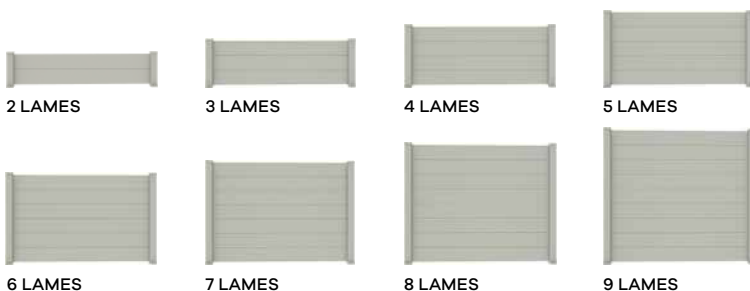

NOUVEAU CLÔTURES-CLAUSTRAS MAESTRIA PLEINES