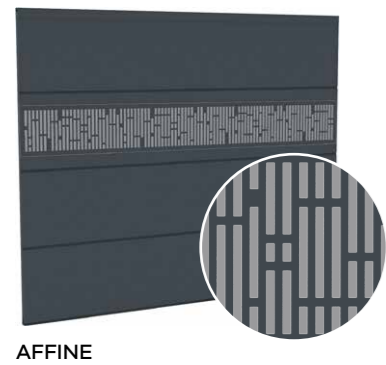

Étape 5 DÉCORS

CRÉATION GYPASS DÉCORS DESIGN COMPATIBLE A2P

JOUEZ LA SUPERPOSITION

Imaginé par notre Bureau d'étude et découpés dans nos ateliers en Normandie, nos décors sont en aluminium thermolaqué à la couleur de votre porte. Ajourés, ils laissent apparaître le design par superposition sur un aluminium thermolaqué à la couleur de votre choix.

CRÉATION GYPASS DÉCORS ALUNOX®

UNE TOUCHE DE MODERNITÉ

L'Alunox® donne l'aspect de l'aluminium brossé au décor et apporte la note contemporaine. Tous nos décors sont avec chanfrein de finition à 45°, une arête abattue non coupante. Facile d'entretien et anti-corrosion.

DÉCOR SUR MESURE

BESOIN D'UN DÉCOR PARTICULIER, BIEN À VOUS ? GYPASS ÉTUDIE TOUTES VOS DEMANDES.

UNE NOTE FINE ET DÉLICATE : INSÉREZ UN ALUNOX® DANS LA NERVURE CENTRALE DU PANNEAU.

AVEC OU SANS VITRAGE

SANS VITRAGE COMPATIBLE A2P