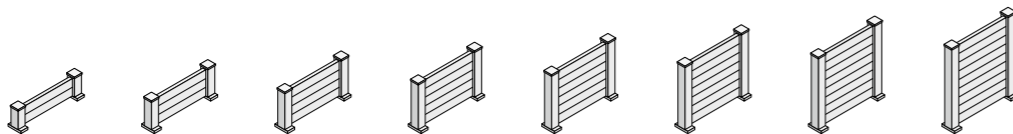

FLASHEZ MOI !
DÉCOUVREZ TOUS NOS MODÈLES DE CLAUSTRAS

LES +

UNE CONCEPTION ASTUCIEUSE

Chaque poteau dispose d'emplacements répartis sur chacun des côtés afin de recevoir les différents panneaux qui composent le claustra. Une conception astucieuse qui permet de construire facilement des lignes droites ou des angles à 90 degrés. La largeur des claustras s'ajuste à vos mesures lors de la pose.

UNE RÉSISTANCE À TOUTE ÉPREUVE

Un système de fixation au sol, à sceller et sur platine.

CARACTÉRISTIQUES (EN MM)	CLAUSTRA			PARAVENT	CLAUSTRA VITRÉ		PARAVENT VITRÉ
	2 PANNEAUX	3 PANNEAUX	4 PANNEAUX	100% OCCULTANT	2/3 VITRÉS ET 1/3 PLEIN	1/2 VITRÉS ET 1/2 PLEINS	ENTIÈREMENT VITRÉ
HAUTEUR	900	1350	1800	1800	1350	1800	1800
LARGEUR	900 ou 1800	900 ou 1800	900 ou 1800	900	900 ou 1800	900 ou 1800	900