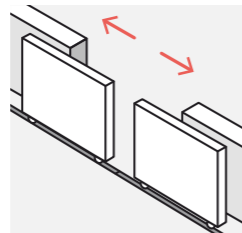

DOUBLE COULISSANT

2 vantaux séparés coulissant conjointement sur un même rail, l'un à gauche et l'autre à droite.