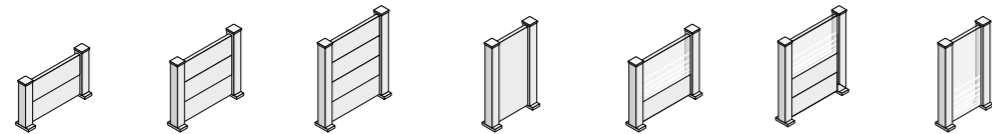

FLASHEZ MOI !
DÉCOUVREZ TOUS NOS MODÈLES DE CLAUSTRAS

LES +

UNE CONCEPTION ASTUCIEUSE

Chaque poteau dispose d'emplacements répartis sur chacun des côtés afin de recevoir les différents panneaux qui composent le claustra. Une conception astucieuse qui permet de construire facilement des lignes droites ou des angles à 90 degrés. La largeur des claustras s'ajuste à vos mesures lors de la pose.

UNE RÉSISTANCE À TOUTE ÉPREUVE

Un système de fixation au sol, à sceller et sur platine.

CARACTÉRISTIQUES (EN MM)	CLAUSTRA			PARAVENT	CLAUSTRA VITRÉ		PARAVENT VITRÉ
	2 PANNEAUX	3 PANNEAUX	4 PANNEAUX	100% OCCULTANT	2/3 VITRÉS ET 1/3 PLEIN	1/2 VITRÉS ET 1/2 PLEINS	ENTIÈREMENT VITRÉ
HAUTEUR	900	1350	1800	1800	1350	1800	1800
LARGEUR	900 ou 1800	900 ou 1800	900 ou 1800	900	900 ou 1800	900 ou 1800	900