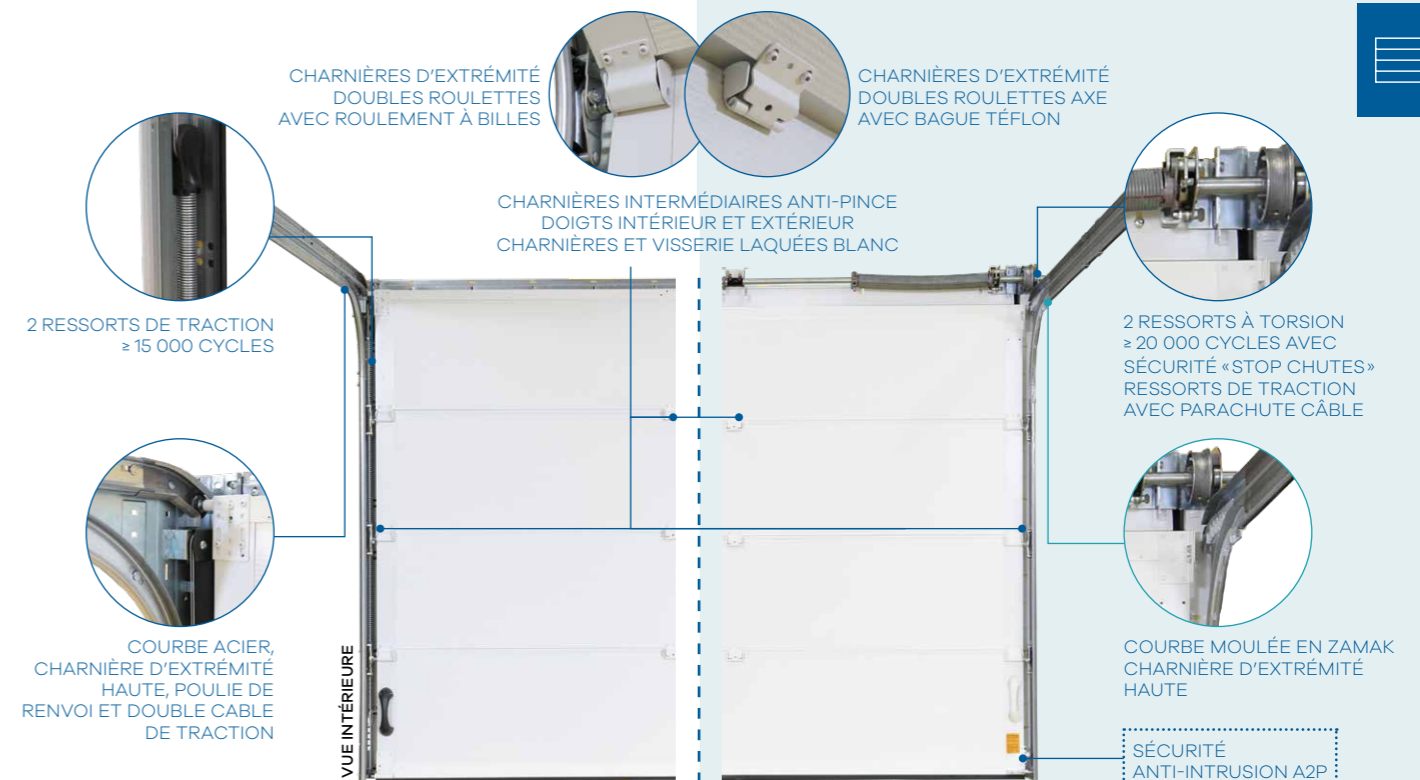

GAMME OSILYS L'OSSATURE

GAMME ACTIVA L'OSSATURE

L'OSSATURE

- Joint d'étanchéité EPDM sur panneau bas.
- Joints d'étanchéité périphériques EPDM.
- Joint à rupture thermique entre la maçonnerie et le rail.
- Faux linteau avec joint.
- Poignée intérieure noire.

EN OPTION LA FINITION OSILYS +

1. Comprenant :
2. 2 sabots cornières anti-corrosion.
   - 2 carters cache ressort noirs.
   - 1 flacon de retouche couleur porte.
   - 2 consoles d'équerrage pour rail horizontal.
   - Assemblage des ressorts dans les montants verticaux.

L'OSSATURE

- Montants verticaux avec retours cornières laqués couleur porte.
- Retour profil linteau laqué couleur porte avec joint incorporé.
- Profil extrudé de renfort haut et bas en aluminium 45 mm, laqué couleur porte.
- Pré-équipement moteur si motorisation Gypass avec retombée de linteau ≥ 175 mm.
- Suspentes galva coulissantes adaptées à la hauteur sous plafond.
- Joint d'étanchéité périphérique EPDM.
- Seuil aluminium.
- Poignée intérieure blanche.

EN OPTION LA FINITION SUBLIME +

1. Comprenant :
2. Thermolaquage blanc des rails, suspentes et barre d'écartement (esthétique et anti-corrosion).
   - Carter cache ressort blanc.
   - Montage des charnières intermédiaires.
3. Obligatoire en bord de mer pour bénéficier de la garantie.

BESOIN D'UNE SÉCURITÉ MAXIMALE ? CHOISISSEZ LA GAMME ACTIVA A2P SECURIT

Uniquement motorisée, la porte de garage Activa A2P Securit est munie de sécurité anti-intrusion, anti-soulèvement et anti-arrachement en bas de porte (gauche et droit).

LES ACCESSOIRES AUTORISÉS :

Les hublots et décors compatibles A2P et uniquement le vitrage feuilleté classe P5A (44.6/10/44.2).

LES ACCESSOIRES INTERDITS :

Tous types de grilles de ventilation, chatières et boîtes aux lettres.

FLASHEZ-MOI !
ZOOM SUR L'A2P

n° de certification : 22.35.62 - Référentiel H62 www.cnpp.fr
La certification A2P est délivrée par le CNPP et obtenue après des essais en laboratoire et un audit du site de fabrication. Des contrôles périodiques sont effectués pour le maintien de la certification.